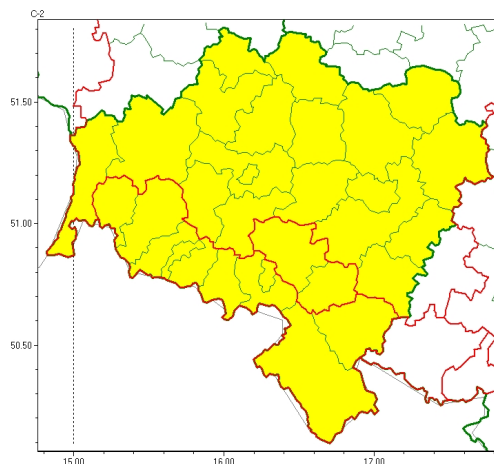

Zasięg ostrzeżeń w województwie

Oblodzenie
2024-04-24 10:26

Przymrozki
2024-04-24 10:26

WOJEWÓDZTWO DOLNOŚLĄSKIE
OSTRZEŻENIA METEOROLOGICZNE ZBIORCZO NR 74
WYKAZ OBLIWI ZŁYCH OSTRZEŻEŃ
o godz. 10:26 dnia 24.04.2024

Zjawisko/Stopień zagrożenia	Oblodzenie/1
Obszar (w nawiasie numer ostrzeżenia dla powiatu)	powiaty: Jelenia Góra(40), kamiennogórski(36), karkonoski(41), kłodzki(36), lubuski(30), lwówecki(33), Wałbrzych(29), wałbrzyski(33), zbkowicki(31)
Ważność	od godz. 22:00 dnia 24.04.2024 do godz. 08:00 dnia 25.04.2024
Prawdopodobieństwo	80%
Przebieg	Prognozuje się zamarzanie mokrej nawierzchni dróg i chodników po opadach deszczu, deszczu ze mżawką, mokrego niegu powodujących cechy oblodzenia. Temperatura minimalna około -1°C, temperatura minimalna przy gruncie około -3°C.
SMS	IMGW-PIB OSTRZEŻENIA: OBLODZENIE/1 dolnośląskie (9 powiatów) od 22:00/24.04 do 08:00/25.04.2024 temp. min. do -1st., przy gruncie do -3 st., lisko. Dotyczy powiatów: Jelenia Góra, kamiennogórski, karkonoski, kłodzki, lubuski, lwówecki, Wałbrzych, wałbrzyski i zbkowicki.
RSO	Woj. dolnośląskie (9 powiatów), IMGW-PIB wydał ostrzeżenie pierwszego stopnia o oblodzeniu
Uwagi	Brak.
Zjawisko/Stopień zagrożenia	Przymrozki/1
Obszar (w nawiasie numer ostrzeżenia dla powiatu)	powiaty: bolesławiecki(24), głogowski(26), górowski(25), jaworski(24), Legnica(24), legnicki(24), lubuski(25), milicki(25), oleśnicki(26), oławski(24), polkowicki(26), strzeliński(24), redzki(23), trzebnicki(23), wołowski(24), Wrocław(24), wrocławski(25), zgorzelecki(27), złotoryjski(25)