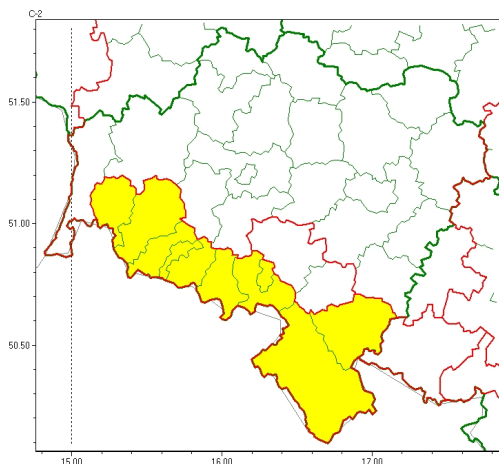

Zasięg ostrzeżeń w województwie

Oblodzenie
2024-04-24 10:26

Przymrozki
2024-04-24 10:26

WOJEWÓDZTWO DOLNOŚLĄSKIE
OSTRZEŻENIA METEOROLOGICZNE ZBIORCZO NR 74
WYKAZ OBLIWI ZŁYCH OSTRZEŻEŃ
o godz. 10:26 dnia 24.04.2024

Zjawisko/Stopień zagrożenia	Oblodzenie/1
Obszar (w nawiasie numer ostrzeżenia dla powiatu)	powiaty: Jelenia Góra(40), kamiennogórski(36), karkonoski(41), kłodzki(36), lubuski(30), lwówecki(33), Wałbrzych(29), wałbrzyski(33), zbkowicki(31)
Ważność	od godz. 22:00 dnia 24.04.2024 do godz. 08:00 dnia 25.04.2024
Prawdopodobieństwo	80%
Przebieg	Prognozuje się zamarzanie mokrej nawierzchni dróg i chodników po opadach deszczu, deszczu ze mżawką, mokrego niegu powodujących cechy oblodzenia. Temperatura minimalna około -1°C, temperatura minimalna przy gruncie około -3°C.
SMS	IMGW-PIB OSTRZEŻENIA: OBLODZENIE/1 dolnośląskie (9 powiatów) od 22:00/24.04 do 08:00/25.04.2024 temp. min. do -1st., przy gruncie do -3 st., lisko. Dotyczy powiatów: Jelenia Góra, kamiennogórski, karkonoski, kłodzki, lubuski, lwówecki, Wałbrzych, wałbrzyski i zbkowicki.
RSO	Woj. dolnośląskie (9 powiatów), IMGW-PIB wydał ostrzeżenie pierwszego stopnia o oblodzeniu
Uwagi	Brak.
Zjawisko/Stopień zagrożenia	Przymrozki/1
Obszar (w nawiasie numer ostrzeżenia dla powiatu)	powiaty: bolesławiecki(24), głogowski(26), górowski(25), jaworski(24), Legnica(24), legnicki(24), lubuski(25), milicki(25), oleśnicki(26), oławski(24), polkowicki(26), strzeliński(24), redzki(23), trzebnicki(23), wołowski(24), Wrocław(24), wrocławski(25), zgorzelecki(27), złotoryjski(25)