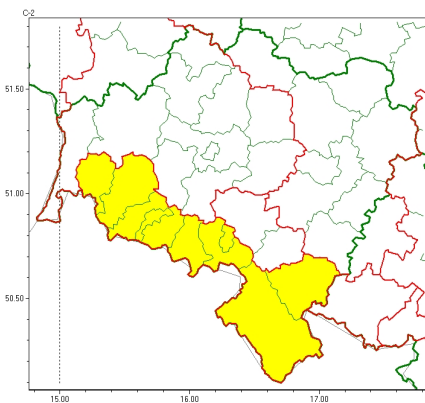

Zasięg ostrzeżeń w województwie

Burze
2024-04-25 04:49

Oblodzenie
2024-04-25 04:49

Przymrozki
2024-04-25 04:49

WOJEWÓDZTWO DOLNOŚLĄSKIE OSTRZEŻENIA METEOROLOGICZNE ZBIORCZO NR 75 WYKAZ OBLICZONYCH CYCŁÓW OSTRZEŻEŃ o godz. 04:49 dnia 25.04.2024

Zjawisko/Stopień zagrożenia	Burze/1
Obszar (w nawiasie numer ostrzeżenia dla powiatu)	powiaty: górowski(26), milicki(26), oleśnicki(27), oławski(25), strzeliński(25), trzebnicki(24), Wrocław(25), wrocławski(26)
Ważność	od godz. 12:00 dnia 25.04.2024 do godz. 19:00 dnia 25.04.2024
Prawdopodobieństwo	80%
Przebieg	Prognozowane są burze, którym miejscami będą towarzyszyć silne opady deszczu od 10 mm do 20 mm oraz porywy wiatru do 75 km/h. Możliwe opady gradu.
SMS	IMGW-PIB OSTRZEGA: BURZE/1 dolnośląskie (8 powiatów) od 12:00/25.04 do 19:00/25.04.2024 deszcz 20 mm, porywy 75 km/h. Dotyczy powiatów: górowski, milicki, oleśnicki, oławski, strzeliński, trzebnicki, Wrocław i wrocławski.
RSO	Woj. dolnośląskie (8 powiatów), IMGW-PIB wydał ostrzeżenie pierwszego stopnia o burzach
Uwagi	Brak.
Zjawisko/Stopień zagrożenia	Oblodzenie/1
Obszar (w nawiasie numer ostrzeżenia dla powiatu)	powiaty: Jelenia Góra(40), kamiennogórski(36), karkonoski(41), kłodzki(36), lubuski(30), lwówecki(33), Wałbrzych(29), wałbrzyski(33), ząbkowicki(31)
Ważność	od godz. 22:00 dnia 24.04.2024 do godz. 08:00 dnia 25.04.2024
Prawdopodobieństwo	80%
Przebieg	Prognozuje się zamarzanie mokrej nawierzchni dróg i chodników po opadach deszczu, deszczu ze mrogiem, mokrego niegu powodujących cech oblodzenie. Temperatura minimalna około -1°C, temperatura minimalna przy gruncie około -3°C.