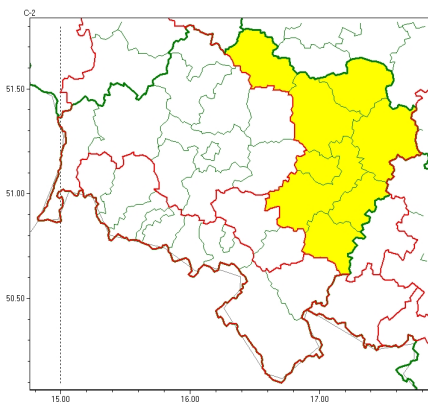

Zasięg ostrzeżeń w województwie

Burze
2024-04-25 04:49

Oblodzenie
2024-04-25 04:49

Przymrozki
2024-04-25 04:49

WOJEWÓDZTWO DOLNOŚLĄSKIE OSTRZEŻENIA METEOROLOGICZNE ZBIORCZO NR 75 WYKAZ OBLICZONYCH CYCŁÓW OSTRZEŻEŃ o godz. 04:49 dnia 25.04.2024

Zjawisko/Stopień zagrożenia	Burze/1
Obszar (w nawiasie numer ostrzeżenia dla powiatu)	powiaty: górowski(26), milicki(26), oleśnicki(27), oławski(25), strzeliński(25), trzebnicki(24), Wrocław(25), wrocławski(26)
Ważność	od godz. 12:00 dnia 25.04.2024 do godz. 19:00 dnia 25.04.2024
Prawdopodobieństwo	80%
Przebieg	Prognozowane są burze, którym miejscami będą towarzyszyć silne opady deszczu od 10 mm do 20 mm oraz porywy wiatru do 75 km/h. Możliwe opady gradu.
SMS	IMGW-PIB OSTRZEGA: BURZE/1 dolnośląskie (8 powiatów) od 12:00/25.04 do 19:00/25.04.2024 deszcz 20 mm, porywy 75 km/h. Dotyczy powiatów: górowski, milicki, oleśnicki, oławski, strzeliński, trzebnicki, Wrocław i wrocławski.
RSO	Woj. dolnośląskie (8 powiatów), IMGW-PIB wydał ostrzeżenie pierwszego stopnia o burzach
Uwagi	Brak.
Zjawisko/Stopień zagrożenia	Oblodzenie/1
Obszar (w nawiasie numer ostrzeżenia dla powiatu)	powiaty: Jelenia Góra(40), kamiennogórski(36), karkonoski(41), kłodzki(36), lubuski(30), lwówecki(33), Wałbrzych(29), wałbrzyski(33), ząbkowicki(31)
Ważność	od godz. 22:00 dnia 24.04.2024 do godz. 08:00 dnia 25.04.2024
Prawdopodobieństwo	80%
Przebieg	Prognozuje się zamarzanie mokrej nawierzchni dróg i chodników po opadach deszczu, deszczu ze mrogiem, mokrego niegu powodujących cech oblodzenie. Temperatura minimalna około -1°C, temperatura minimalna przy gruncie około -3°C.