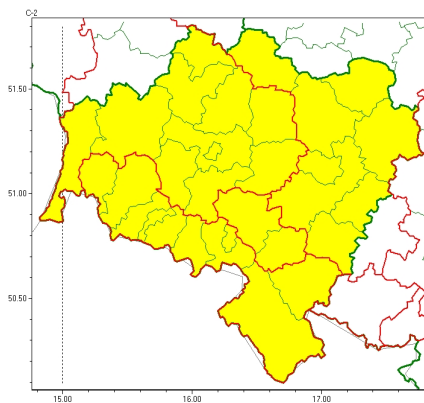

Zasięg ostrzeżeń w województwie

Burze
2024-04-25 04:49

Oblodzenie
2024-04-25 04:49

Przymrozki
2024-04-25 04:49

WOJEWÓDZTWO DOLNOŚLĄSKIE OSTRZEŻENIA METEOROLOGICZNE ZBIORCZO NR 75 WYKAZ OBLICZONYCH CYCŁÓW OSTRZEŻEŃ o godz. 04:49 dnia 25.04.2024

Zjawisko/Stopień zagrożenia	Burze/1
Obszar (w nawiasie numer ostrzeżenia dla powiatu)	powiaty: górowski(26), milicki(26), oleśnicki(27), oławski(25), strzeliński(25), trzebnicki(24), Wrocław(25), wrocławski(26)
Ważność	od godz. 12:00 dnia 25.04.2024 do godz. 19:00 dnia 25.04.2024
Prawdopodobieństwo	80%
Przebieg	Prognozowane są burze, którym miejscami będą towarzyszyć silne opady deszczu od 10 mm do 20 mm oraz porywy wiatru do 75 km/h. Możliwe opady gradu.
SMS	IMGW-PIB OSTRZEGA: BURZE/1 dolnośląskie (8 powiatów) od 12:00/25.04 do 19:00/25.04.2024 deszcz 20 mm, porywy 75 km/h. Dotyczy powiatów: górowski, milicki, oleśnicki, oławski, strzeliński, trzebnicki, Wrocław i wrocławski.
RSO	Woj. dolnośląskie (8 powiatów), IMGW-PIB wydał ostrzeżenie pierwszego stopnia o burzach
Uwagi	Brak.
Zjawisko/Stopień zagrożenia	Oblodzenie/1
Obszar (w nawiasie numer ostrzeżenia dla powiatu)	powiaty: Jelenia Góra(40), kamiennogórski(36), karkonoski(41), kłodzki(36), lubuski(30), lwówecki(33), Wałbrzych(29), wałbrzyski(33), ząbkowicki(31)
Ważność	od godz. 22:00 dnia 24.04.2024 do godz. 08:00 dnia 25.04.2024
Prawdopodobieństwo	80%
Przebieg	Prognozuje się zamarzanie mokrej nawierzchni dróg i chodników po opadach deszczu, deszczu ze mrogiem, mokrego niegu powodujących cech oblodzenie. Temperatura minimalna około -1°C, temperatura minimalna przy gruncie około -3°C.