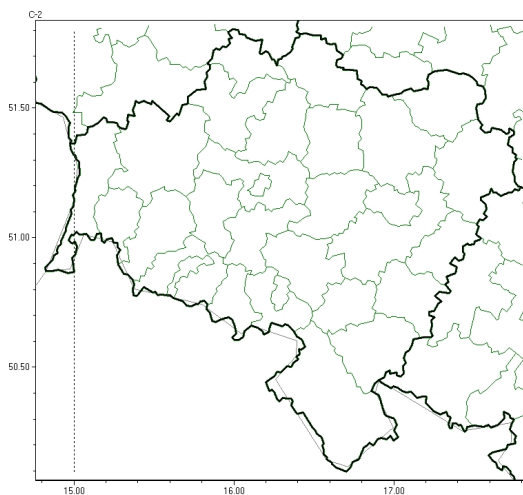

Brak niebezpiecznych zjawisk

**PROGNOZA NIEBEZPIECZNYCH ZJAWISK METEOROLOGICZNYCH  
NA DRUGI DOB**

<b>Obszar</b>	Województwo dolnośląskie
<b>Ważność (cz. urz.)</b>	od godz. 07:30 dnia 01.05.2024 (roda) do godz. 07:30 dnia 02.05.2024 (czwartek)
<b>Zjawisko/stopień zagrożenia Kryteria</b>	Nie przewiduje się /-

Brak niebezpiecznych zjawisk

**PROGNOZA NIEBEZPIECZNYCH ZJAWISK METEOROLOGICZNYCH  
NA TRZECI DOB**

<b>Obszar</b>	Województwo dolnośląskie
<b>Ważność (cz. urz.)</b>	od godz. 07:30 dnia 02.05.2024 (czwartek) do godz. 07:30 dnia 03.05.2024 (piątek)
<b>Zjawisko/stopień zagrożenia Kryteria</b>	Nie przewiduje się /-

**PROGNOZA NIEBEZPIECZNYCH ZJAWISK METEOROLOGICZNYCH  
NA CZWART DOB**

<b>Obszar</b>	Województwo dolnośląskie
<b>Ważność (cz. urz.)</b>	od godz. 07:30 dnia 03.05.2024 (piątek) do godz. 07:30 dnia 04.05.2024 (sobota)
<b>Zjawisko/stopień zagrożenia Kryteria</b>	<b>Burze/1</b> (wszystkie powiaty) Burze z opadami deszczu 20-35 mm lub porywami wiatru o prędkości 70-85 km/h.