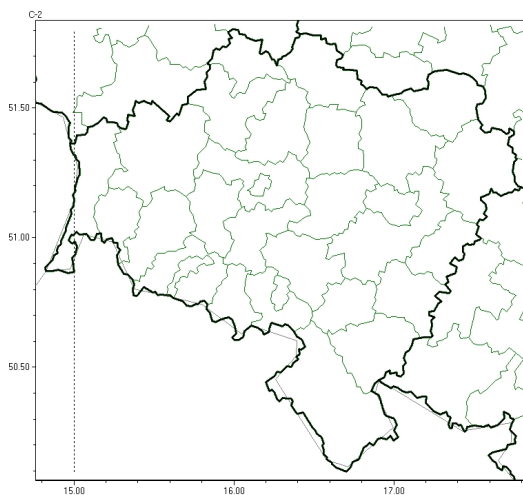

Brak niebezpiecznych zjawisk

**PROGNOZA NIEBEZPIECZNYCH ZJAWISK METEOROLOGICZNYCH  
NA PIERWSZ DOB**

<b>Obszar</b>	Województwo dolnośląskie
<b>Ważność (cz. urz.)</b>	od godz. 07:30 dnia 30.04.2024 (wtorek) do godz. 07:30 dnia 01.05.2024 (roda)
<b>Zjawisko/stopień zagrożenia Kryteria</b>	Nie przewiduje się /-

Brak niebezpiecznych zjawisk

**PROGNOZA NIEBEZPIECZNYCH ZJAWISK METEOROLOGICZNYCH  
NA DRUGI DOB**

<b>Obszar</b>	Województwo dolnośląskie
<b>Ważność (cz. urz.)</b>	od godz. 07:30 dnia 01.05.2024 (roda) do godz. 07:30 dnia 02.05.2024 (czwartek)
<b>Zjawisko/stopień zagrożenia Kryteria</b>	Nie przewiduje się /-

Brak niebezpiecznych zjawisk

**PROGNOZA NIEBEZPIECZNYCH ZJAWISK METEOROLOGICZNYCH  
NA TRZECI DOB**

<b>Obszar</b>	Województwo dolnośląskie
<b>Ważność (cz. urz.)</b>	od godz. 07:30 dnia 02.05.2024 (czwartek) do godz. 07:30 dnia 03.05.2024 (piątek)
<b>Zjawisko/stopień zagrożenia Kryteria</b>	Nie przewiduje się /-

**PROGNOZA NIEBEZPIECZNYCH ZJAWISK METEOROLOGICZNYCH  
NA CZWART DOB**

<b>Obszar</b>	Województwo dolnośląskie
<b>Ważność (cz. urz.)</b>	od godz. 07:30 dnia 03.05.2024 (piątek) do godz. 07:30 dnia 04.05.2024 (sobota)
<b>Zjawisko/stopień zagrożenia Kryteria</b>	<b>Burze/1</b> (wszystkie powiaty) Burze z opadami deszczu 20-35 mm lub porywami wiatru o prędkości 70-85 km/h.