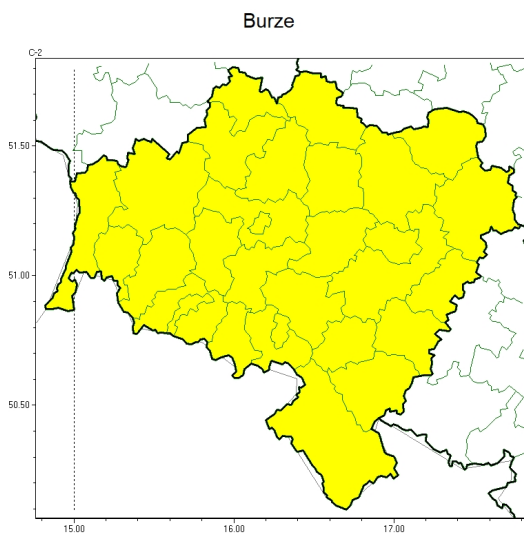

Brak niebezpiecznych zjawisk

**PROGNOZA NIEBEZPIECZNYCH ZJAWISK METEOROLOGICZNYCH  
NA PIERWSZ DOB**

<b>Obszar</b>	Województwo dolnośląskie
<b>Ważność (cz. urz.)</b>	od godz. 07:30 dnia 30.04.2024 (wtorek) do godz. 07:30 dnia 01.05.2024 (roda)
<b>Zjawisko/stopień zagrożenia Kryteria</b>	Nie przewiduje się /-

Brak niebezpiecznych zjawisk

**PROGNOZA NIEBEZPIECZNYCH ZJAWISK METEOROLOGICZNYCH  
NA DRUGI DOB**

<b>Obszar</b>	Województwo dolnośląskie
<b>Ważność (cz. urz.)</b>	od godz. 07:30 dnia 01.05.2024 (roda) do godz. 07:30 dnia 02.05.2024 (czwartek)
<b>Zjawisko/stopień zagrożenia Kryteria</b>	Nie przewiduje się /-

Brak niebezpiecznych zjawisk

**PROGNOZA NIEBEZPIECZNYCH ZJAWISK METEOROLOGICZNYCH  
NA TRZECI DOB**

<b>Obszar</b>	Województwo dolnośląskie
<b>Ważność (cz. urz.)</b>	od godz. 07:30 dnia 02.05.2024 (czwartek) do godz. 07:30 dnia 03.05.2024 (piątek)
<b>Zjawisko/stopień zagrożenia Kryteria</b>	Nie przewiduje się /-

**PROGNOZA NIEBEZPIECZNYCH ZJAWISK METEOROLOGICZNYCH  
NA CZWART DOB**

<b>Obszar</b>	Województwo dolnośląskie
<b>Ważność (cz. urz.)</b>	od godz. 07:30 dnia 03.05.2024 (piątek) do godz. 07:30 dnia 04.05.2024 (sobota)
<b>Zjawisko/stopień zagrożenia Kryteria</b>	<b>Burze/1</b> (wszystkie powiaty) Burze z opadami deszczu 20-35 mm lub porywami wiatru o prędkości 70-85 km/h.