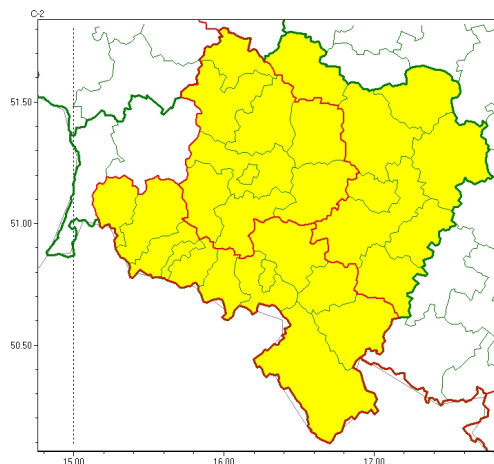

Zasięg ostrzeżeń w województwie

Burze  
2024-04-25 12:20

Przymrozki  
2024-04-25 12:20

**WOJEWÓDZTWO DOLNO ŁĄSKIE**  
**OSTRZEŻENIA METEOROLOGICZNE ZBIORCZO NR 76**  
**WYKAZ OBSZARÓW ZUSZYTYCH OSTRZEŻENIAMI**  
**o godz. 12:20 dnia 25.04.2024**

Zjawisko/Stopień zagrożenia	Przymrozki/1
Obszar (w nawiasie numer ostrzeżenia dla powiatu)	powiaty: głogowski(27), górowski(27), jaworski(25), Legnica(25), legnicki(25), lubiński(26), milicki(27), oleśnicki(28), oławski(26), polkowicki(27), strzebiński(26), redziński(24), trzebnicki(25), wołowski(25), Wrocław(26), wrocławski(27), złotoryjski(26)
Ważność	od godz. 01:00 dnia 26.04.2024 do godz. 07:00 dnia 26.04.2024
Prawdopodobieństwo	80%
Przebieg	Prognozowany jest spadek temperatury powietrza do około 1°C, przy gruncie do -2°C.
SMS	IMGW-PIB OSTRZEŻENIA: PRZYMROZKI/1 dolno łąskie (17 powiatów) od 01:00/26.04 do 07:00/26.04.2024 temp. min 1 st., przy gruncie -2 st. Dotyczy powiatów: głogowski, górowski, jaworski, Legnica, legnicki, lubiński, milicki, oleśnicki, oławski, polkowicki, strzebiński, redziński, trzebnicki, wołowski, Wrocław, wrocławski i złotoryjski.
RSO	Woj. dolno łąskie (17 powiatów), IMGW-PIB wydał ostrzeżenie pierwszego stopnia o przymrozkach
Uwagi	Brak.
Zjawisko/Stopień zagrożenia	Burze/1
Obszar (w nawiasie numer ostrzeżenia dla powiatu)	powiaty: górowski(26), milicki(26), oleśnicki(27), oławski(25), strzebiński(25), trzebnicki(24), Wrocław(25), wrocławski(26)
Ważność	od godz. 12:00 dnia 25.04.2024 do godz. 19:00 dnia 25.04.2024
Prawdopodobieństwo	80%