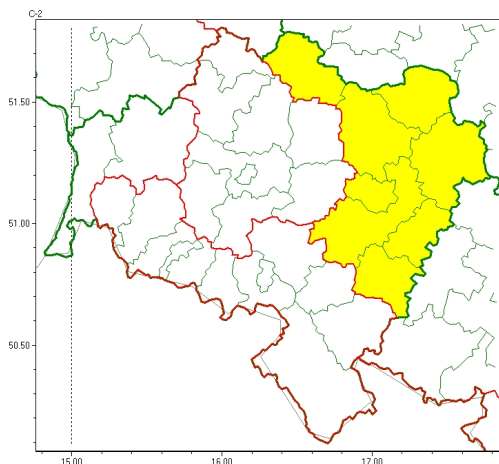

Zasięg ostrzeżeń w województwie

Burze  
2024-04-25 12:20

Przymrozki  
2024-04-25 12:20

**WOJEWÓDZTWO DOLNO ŁĄSKIE**  
**OSTRZEŻENIA METEOROLOGICZNE ZBIORCZO NR 76**  
**WYKAZ OBSZARÓW ZUSZYTYCH OSTRZEŻENIAMI**  
**o godz. 12:20 dnia 25.04.2024**

Zjawisko/Stopień zagrożenia	Przymrozki/1
Obszar (w nawiasie numer ostrzeżenia dla powiatu)	powiaty: głogowski(27), górowski(27), jaworski(25), Legnica(25), legnicki(25), lubiński(26), milicki(27), oleśnicki(28), oławski(26), polkowicki(27), strzebiński(26), redziński(24), trzebnicki(25), wołowski(25), Wrocław(26), wrocławski(27), złotoryjski(26)
Ważność	od godz. 01:00 dnia 26.04.2024 do godz. 07:00 dnia 26.04.2024
Prawdopodobieństwo	80%
Przebieg	Prognozowany jest spadek temperatury powietrza do około 1°C, przy gruncie do -2°C.
SMS	IMGW-PIB OSTRZEŻENIA: PRZYMROZKI/1 dolno łąskie (17 powiatów) od 01:00/26.04 do 07:00/26.04.2024 temp. min 1 st., przy gruncie -2 st. Dotyczy powiatów: głogowski, górowski, jaworski, Legnica, legnicki, lubiński, milicki, oleśnicki, oławski, polkowicki, strzebiński, redziński, trzebnicki, wołowski, Wrocław, wrocławski i złotoryjski.
RSO	Woj. dolno łąskie (17 powiatów), IMGW-PIB wydał ostrzeżenie pierwszego stopnia o przymrozkach
Uwagi	Brak.
Zjawisko/Stopień zagrożenia	Burze/1
Obszar (w nawiasie numer ostrzeżenia dla powiatu)	powiaty: górowski(26), milicki(26), oleśnicki(27), oławski(25), strzebiński(25), trzebnicki(24), Wrocław(25), wrocławski(26)
Ważność	od godz. 12:00 dnia 25.04.2024 do godz. 19:00 dnia 25.04.2024
Prawdopodobieństwo	80%