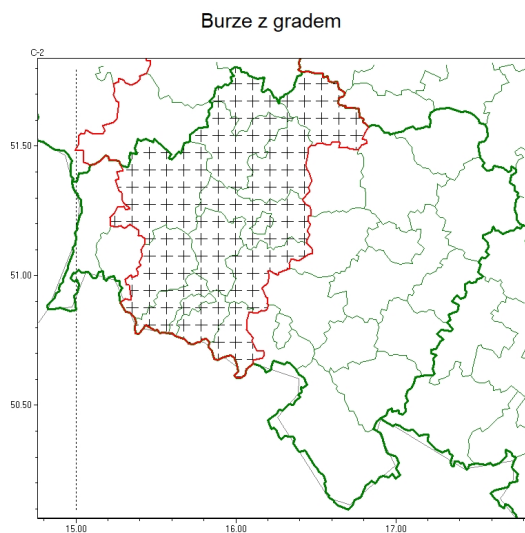

Zasięg komunikatu w województwie

Komunikat meteorologiczny z godz. 13:32 dnia 10.07.2023

Nazwa biura	IMGW-PIB Centralne Biuro Prognoz Meteorologicznych - Wydział we Wrocławiu
Zjawiska	Burze z gradem
Obszar	województwo dolnośląskie powiaty: bolesławiecki, głogowski, górowski, jaworski, Jelenia Góra, kamiennogórski, karkonoski, Legnica, legnicki, lubuski, lwówecki, polkowicki, złotoryjski
Sytuacja meteorologiczna	Strefa z burzami, lokalnie z gradem, aktualnie na linii Sulechów-Bolesławiec, przemieszcza się na wschód - południowy wschód. Lokalnie występują opady 10-15 mm/h, mrozy grad. Porywy wiatru do 60 km/h.
Uwagi	Komunikat przygotowano na podstawie danych z systemów teledetekcji atmosfery oraz sieci pomiarowo-obszernych IMGW-PIB. Lokalnie zjawiska mogą mieć inny przebieg niż opisany.
Godzina i data wydania	godz. 13:32 dnia 10.07.2023