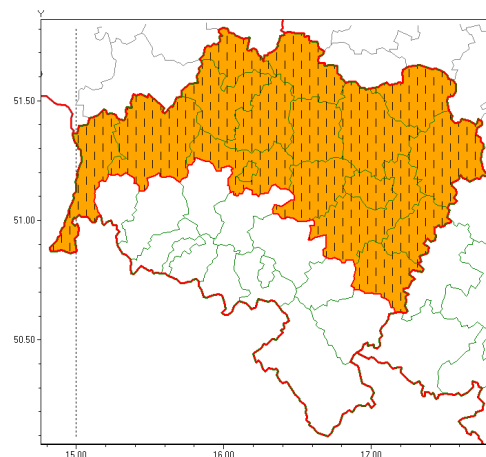

Zasięg ostrzeżeń w województwie

Burze z gradem
2020-08-10 11:36

Upał
2020-08-10 11:36

WOJEWÓDZTWO DOLNOŚLĄSKIE
OSTRZEŻENIA METEOROLOGICZNE ZBIORCZO NR 110
WYKAZ OBYWÓW ZUCIANYCH OSTRZEŻENIAMI
o godz. 11:36 dnia 10.08.2020

Zjawisko/Stopień zagrożenia	Upał/2 ZMIANA
Obszar (w nawiasie numer ostrzeżenia dla powiatu)	powiaty: bolesławiecki(42), głogowski(40), górowski(40), Legnica(43), legnicki(43), lubiński(40), milicki(40), oleśnicki(42), oławski(44), polkowicki(40), strzebiński(47), średzki(42), trzebnicki(40), wołowski(41), Wrocław(42), wrocławski(43), zgorzelecki(51)
Ważność	od godz. 11:36 dnia 10.08.2020 do godz. 20:00 dnia 11.08.2020
Prawdopodobieństwo	90%
Przebieg	Prognozuje się upały. Temperatura maksymalna w dzień od 29°C do 31°C. Temperatura minimalna w nocy od 17°C do 19°C.
SMS	IMGW-PIB OSTRZEŻENIA: UPAL/2 dolnośląskie (17 powiatów) od 11:36/10.08 do 20:00/11.08.2020 temp. maks 29-31 st, temp min 17-19 st. Dotyczy powiatów: bolesławiecki, głogowski, górowski, Legnica, legnicki, lubiński, milicki, oleśnicki, oławski, polkowicki, strzebiński, średzki, trzebnicki, wołowski, Wrocław, wrocławski i zgorzelecki.
RSO	Woj. dolnośląskie (17 powiatów), IMGW-PIB wydał ostrzeżenie drugiego stopnia o upałach
Uwagi	Zmiana dotyczy wydłużenia okresu występowania upałów.
Zjawisko/Stopień zagrożenia	Burze z gradem/1