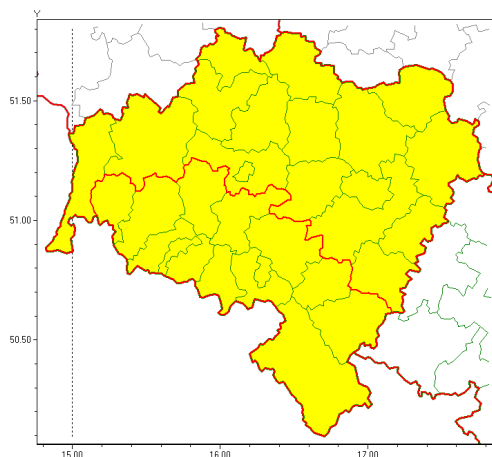

Zasięg ostrzeżeń w województwie

Burze z gradem
2020-08-10 11:36

Upał
2020-08-10 11:36

WOJEWÓDZTWO DOLNOŚLĄSKIE
OSTRZEŻENIA METEOROLOGICZNE ZBIORCZO NR 110
WYKAZ OBYWÓW ZUCIANYCH OSTRZEŻENIAMI
o godz. 11:36 dnia 10.08.2020

Zjawisko/Stopień zagrożenia	Upał/2 ZMIANA
Obszar (w nawiasie numer ostrzeżenia dla powiatu)	powiaty: bolesławiecki(42), głogowski(40), górowski(40), Legnica(43), legnicki(43), lubiński(40), milicki(40), oleśnicki(42), oławski(44), polkowicki(40), strzebiński(47), średzki(42), trzebnicki(40), wołowski(41), Wrocław(42), wrocławski(43), zgorzelecki(51)
Ważność	od godz. 11:36 dnia 10.08.2020 do godz. 20:00 dnia 11.08.2020
Prawdopodobieństwo	90%
Przebieg	Prognozuje się upały. Temperatura maksymalna w dzień od 29°C do 31°C. Temperatura minimalna w nocy od 17°C do 19°C.
SMS	IMGW-PIB OSTRZEŻENIA: UPAL/2 dolnośląskie (17 powiatów) od 11:36/10.08 do 20:00/11.08.2020 temp. maks 29-31 st, temp min 17-19 st. Dotyczy powiatów: bolesławiecki, głogowski, górowski, Legnica, legnicki, lubiński, milicki, oleśnicki, oławski, polkowicki, strzebiński, średzki, trzebnicki, wołowski, Wrocław, wrocławski i zgorzelecki.
RSO	Woj. dolnośląskie (17 powiatów), IMGW-PIB wydał ostrzeżenie drugiego stopnia o upałach
Uwagi	Zmiana dotyczy wydłużenia okresu występowania upałów.
Zjawisko/Stopień zagrożenia	Burze z gradem/1