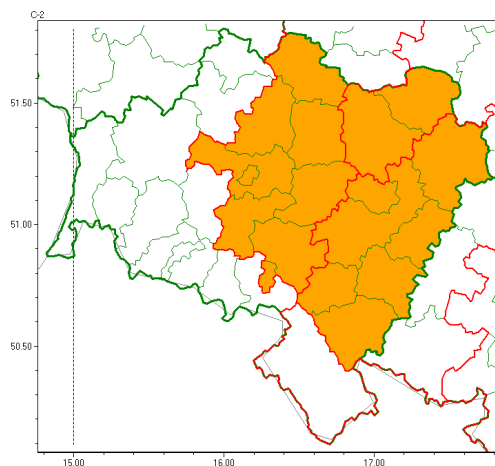

Zasięg ostrzeżeń w województwie

Burze z gradem
2022-06-30 07:23

Upał
2022-06-30 07:23

WOJEWÓDZTWO DOLNOŚLĄSKIE OSTRZEŻENIA METEOROLOGICZNE ZBIORCZO NR 104 WYKAZ OBSZARÓW ZUCIANYCH OSTRZEŻENIAMI o godz. 07:23 dnia 30.06.2022

Zjawisko/Stopień zagrożenia	Burze z gradem/2
Obszar (w nawiasie numer ostrzeżenia dla powiatu)	powiaty: dzierżoniowski(47), kłodzki(67), milicki(40), oleśnicki(42), oławski(43), strzeliński(43), trzebnicki(41), Wrocław(43), wrocławski(43), zbkowicki(53)
Ważność	od godz. 14:00 dnia 30.06.2022 do godz. 22:00 dnia 30.06.2022
Prawdopodobieństwo	75%
Przebieg	Prognozowane są burze, którym miejscami będą towarzyszyć bardzo silne opady deszczu od 30 mm do 40 mm, lokalnie do 50 mm oraz porywy wiatru do 80 km/h, lokalnie do 90 km/h. Miejscami grad.
SMS	IMGW-PIB OSTRZEŻENIA: BURZE Z GRADEM/2 dolnośląskie (10 powiatów) od 14:00/30.06 do 22:00/30.06.2022 deszcz 30-40 mm, lok. 50 mm, grad, porywy 80-90 km/h. Dotyczy powiatów: dzierżoniowski, kłodzki, milicki, oleśnicki, oławski, strzeliński, trzebnicki, Wrocław, wrocławski i zbkowicki.
RSO	Woj. dolnośląskie (10 powiatów), IMGW-PIB wydał ostrzeżenie drugiego stopnia o burzach z gradem
Uwagi	Brak.
Zjawisko/Stopień zagrożenia	Upał/2
Obszar (w nawiasie numer ostrzeżenia dla powiatu)	powiaty: górowski(40), jaworski(45), Legnica(43), legnicki(43), lubuski(42), milicki(39), redziński(41), widnicki(44), trzebnicki(40), Wałbrzych(54), wołowski(40)