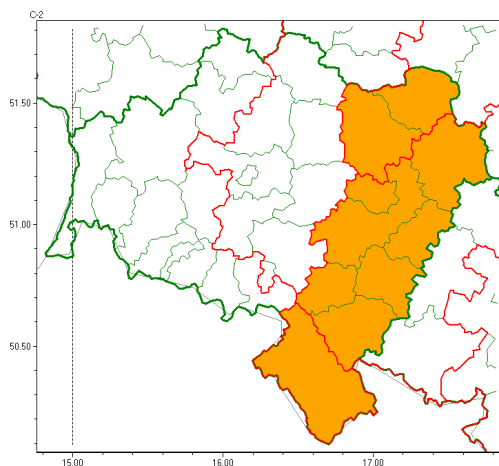

Zasięg ostrzeżeń w województwie

Burze z gradem
2022-06-30 07:23

Upał
2022-06-30 07:23

WOJEWÓDZTWO DOLNOŚLĄSKIE OSTRZEŻENIA METEOROLOGICZNE ZBIORCZO NR 104 WYKAZ OBSZARÓW ZUCIANYCH OSTRZEŻENIAMI o godz. 07:23 dnia 30.06.2022

Zjawisko/Stopień zagrożenia	Burze z gradem/2
Obszar (w nawiasie numer ostrzeżenia dla powiatu)	powiaty: dzierżoniowski(47), kłodzki(67), milicki(40), oleśnicki(42), oławski(43), strzeliński(43), trzebnicki(41), Wrocław(43), wrocławski(43), zbkowicki(53)
Ważność	od godz. 14:00 dnia 30.06.2022 do godz. 22:00 dnia 30.06.2022
Prawdopodobieństwo	75%
Przebieg	Prognozowane są burze, którym miejscami będą towarzyszyć bardzo silne opady deszczu od 30 mm do 40 mm, lokalnie do 50 mm oraz porywy wiatru do 80 km/h, lokalnie do 90 km/h. Miejscami grad.
SMS	IMGW-PIB OSTRZEŻENIA: BURZE Z GRADEM/2 dolnośląskie (10 powiatów) od 14:00/30.06 do 22:00/30.06.2022 deszcz 30-40 mm, lok. 50 mm, grad, porywy 80-90 km/h. Dotyczy powiatów: dzierżoniowski, kłodzki, milicki, oleśnicki, oławski, strzeliński, trzebnicki, Wrocław, wrocławski i zbkowicki.
RSO	Woj. dolnośląskie (10 powiatów), IMGW-PIB wydał ostrzeżenie drugiego stopnia o burzach z gradem
Uwagi	Brak.
Zjawisko/Stopień zagrożenia	Upał/2
Obszar (w nawiasie numer ostrzeżenia dla powiatu)	powiaty: górowski(40), jaworski(45), Legnica(43), legnicki(43), lubuski(42), milicki(39), redziński(41), widnicki(44), trzebnicki(40), Wałbrzych(54), wołowski(40)