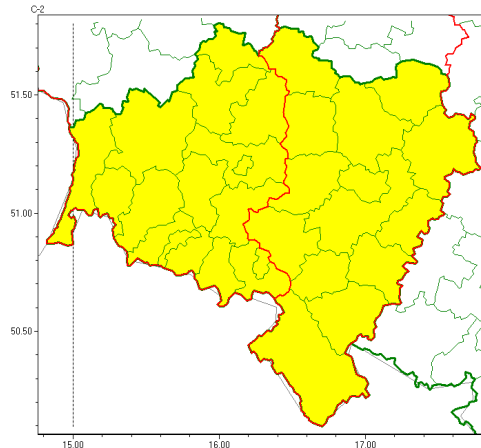

Zasięg ostrzeżeń w województwie

**Burze z gradem**  
**2022-09-09 10:45**

**WOJEWÓDZTWO DOLNO ŁĄSKIE**  
**OSTRZEŻENIA METEOROLOGICZNE ZBIORCZO NR 162**  
**WYKAZ OBOWIĄZUJĄCYCH OSTRZEŻEŃ**  
**o godz. 10:45 dnia 09.09.2022**

<b>Zjawisko/Stopień zagrożenia</b>	Burze z gradem/1
<b>Obszar (w nawiasie numer ostrzeżenia dla powiatu)</b>	powiaty: dzierżoniowski(68), górowski(60), kłodzki(89), milicki(61), oleśnicki(63), oławski(63), strzeliński(64), redzki(61), widnicki(64), trzebnicki(61), wołowski(60), Wrocław(62), wrocławski(62), zbkowicki(75)
<b>Ważność</b>	od godz. 19:00 dnia 09.09.2022 do godz. 23:00 dnia 09.09.2022
<b>Prawdopodobieństwo</b>	80%
<b>Przebieg</b>	Prognozowane są burze, którym miejscami będą towarzyszyć silne opady deszczu od 20 mm do 25 mm oraz porywy wiatru do 65 km/h. Miejscami grad.
<b>SMS</b>	IMGW-PIB OSTRZEŻEGA: BURZE Z GRADEM/1 dolno łąskie (14 powiatów) od 19:00/09.09 do 23:00/09.09.2022 deszcz 25 mm, grad, porywy 65 km/h. Dotyczy powiatów: dzierżoniowski, górowski, kłodzki, milicki, oleśnicki, oławski, strzeliński, redzki, widnicki, trzebnicki, wołowski, Wrocław, wrocławski i zbkowicki.
<b>RSO</b>	Woj. dolno łąskie (14 powiatów), IMGW-PIB wydał ostrzeżenie pierwszego stopnia o burzach z gradem
<b>Uwagi</b>	Brak.
<b>Zjawisko/Stopień zagrożenia</b>	Burze z gradem/1
<b>Obszar (w nawiasie numer ostrzeżenia dla powiatu)</b>	powiaty: bolesławiecki(60), głogowski(59), jaworski(65), Jelenia Góra(84), kamiennogórski(83), karkonoski(84), Legnica(63), legnicki(63), lubański(76), lubiński(62), lwówecki(77), polkowicki(60), Wałbrzych(75), wałbrzyski(81), zgorzelecki(62), złotoryjski(63)