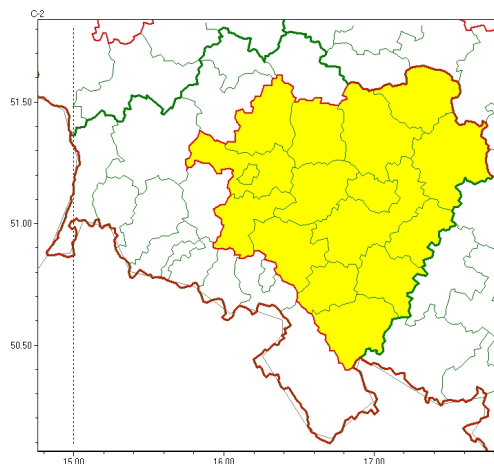

Zasięg ostrzeżeń w województwie

Burze z gradem
2023-07-24 05:42

Upał
2023-07-24 05:42

WOJEWÓDZTWO DOLNO ŁĄSKIE
OSTRZEŻENIA METEOROLOGICZNE ZBIORCZO NR 138
WYKAZ OBYWATELI ZUJACYCH OSTRZEŻENIE
o godz. 05:42 dnia 24.07.2023

Zjawisko/Stopień zagrożenia	Burze z gradem/1
Obszar (w nawiasie numer ostrzeżenia dla powiatu)	powiaty: bolesławiecki(43), dzierżoniowski(53), głogowski(41), górowski(38), jaworski(46), Jelenia Góra(76), kamiennogórski(69), karkonoski(76), kłodzki(72), Legnica(42), legnicki(43), lubański(66), lubiński(42), lwówecki(72), milicki(42), oleśnicki(41), oławski(44), polkowicki(41), strzebiński(46), redziński(41), widnicki(49), trzebnicki(41), Wałbrzych(58), wałbrzyski(69), wołowski(41), Wrocław(41), wrocławski(42), zbkowicki(56), zgorzelecki(52), złotoryjski(45)
Ważność	od godz. 13:00 dnia 24.07.2023 do godz. 24:00 dnia 24.07.2023
Prawdopodobieństwo	80%
Przebieg	Prognozowane są burze, którym miejscami będą towarzyszyć silne opady deszczu od 10 mm do 25 mm oraz porywy wiatru do 85 km/h. Miejscami grad.
SMS	IMGW-PIB OSTRZEŻENIA: BURZE Z GRADEM/1 dolno łąskie (wszystkie powiaty) od 13:00/24.07 do 24:00/24.07.2023 deszcz 25 mm, grad, porywy 85 km/h. Dotyczy powiatów: wszystkie powiaty.
RSO	Woj. dolno łąskie (wszystkie powiaty), IMGW-PIB wydał ostrzeżenie pierwszego stopnia o burzach z gradem
Uwagi	Brak.
Zjawisko/Stopień zagrożenia	Upał/1
Obszar (w nawiasie numer ostrzeżenia dla powiatu)	powiaty: dzierżoniowski(52), jaworski(45), Legnica(41), legnicki(42), lubiński(41), oleśnicki(40), oławski(43), strzebiński(45), redziński(40), widnicki(48), trzebnicki(40), wołowski(40), Wrocław(40), wrocławski(41), zbkowicki(55)