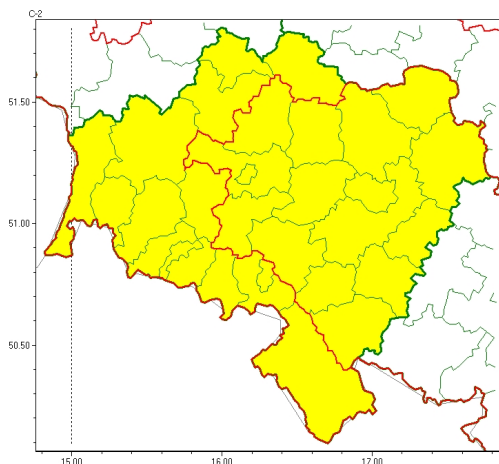

Zasięg ostrzeżeń w województwie

Burze z gradem
2023-07-24 05:42

Upał
2023-07-24 05:42

WOJEWÓDZTWO DOLNO ŁĄSKIE
OSTRZEŻENIA METEOROLOGICZNE ZBIORCZO NR 138
WYKAZ OBYWATELI ZUJACYCH OSTRZEŻENIE
o godz. 05:42 dnia 24.07.2023

Zjawisko/Stopień zagrożenia	Burze z gradem/1
Obszar (w nawiasie numer ostrzeżenia dla powiatu)	powiaty: bolesławiecki(43), dzierżoniowski(53), głogowski(41), górowski(38), jaworski(46), Jelenia Góra(76), kamiennogórski(69), karkonoski(76), kłodzki(72), Legnica(42), legnicki(43), lubański(66), lubiński(42), lwówecki(72), milicki(42), oleśnicki(41), oławski(44), polkowicki(41), strzebiński(46), redziński(41), widnicki(49), trzebnicki(41), Wałbrzych(58), wałbrzyski(69), wołowski(41), Wrocław(41), wrocławski(42), zbkowicki(56), zgorzelecki(52), złotoryjski(45)
Ważność	od godz. 13:00 dnia 24.07.2023 do godz. 24:00 dnia 24.07.2023
Prawdopodobieństwo	80%
Przebieg	Prognozowane są burze, którym miejscami będą towarzyszyć silne opady deszczu od 10 mm do 25 mm oraz porywy wiatru do 85 km/h. Miejscami grad.
SMS	IMGW-PIB OSTRZEŻENIA: BURZE Z GRADEM/1 dolno łąskie (wszystkie powiaty) od 13:00/24.07 do 24:00/24.07.2023 deszcz 25 mm, grad, porywy 85 km/h. Dotyczy powiatów: wszystkie powiaty.
RSO	Woj. dolno łąskie (wszystkie powiaty), IMGW-PIB wydał ostrzeżenie pierwszego stopnia o burzach z gradem
Uwagi	Brak.
Zjawisko/Stopień zagrożenia	Upał/1
Obszar (w nawiasie numer ostrzeżenia dla powiatu)	powiaty: dzierżoniowski(52), jaworski(45), Legnica(41), legnicki(42), lubiński(41), oleśnicki(40), oławski(43), strzebiński(45), redziński(40), widnicki(48), trzebnicki(40), wołowski(40), Wrocław(40), wrocławski(41), zbkowicki(55)