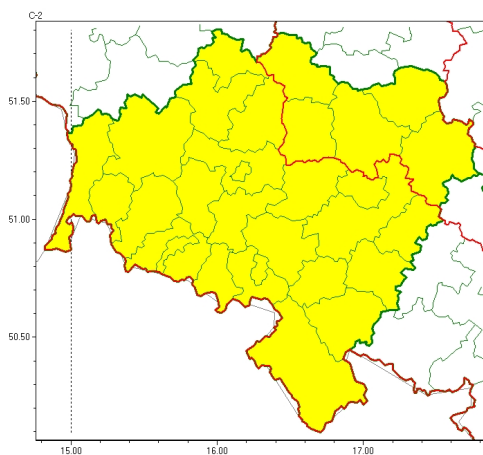

Zasięg ostrzeżeń w województwie

Upał
2024-08-13 11:25

WOJEWÓDZTWO DOLNOŚLĄSKIE
OSTRZEŻENIA METEOROLOGICZNE ZBIORCZO NR 240
WYKAZ OBLICZONYCH OSTRZEŻEŃ
o godz. 11:25 dnia 13.08.2024

Zjawisko/Stopień zagrożenia	Upał/1
Obszar (w nawiasie numer ostrzeżenia dla powiatu)	powiaty: górowski(75), milicki(75), oleśnicki(79), trzebnicki(72), wołowski(75)
Ważność	od godz. 12:00 dnia 14.08.2024 do godz. 20:00 dnia 15.08.2024
Prawdopodobieństwo	80%
Przebieg	Prognozuje się upał. Temperatura maksymalna w dzień od 29°C do 31°C. Temperatura minimalna w nocy od 14°C do 17°C.
SMS	IMGW-PIB OSTRZEŻENIA: UPAŁ/1 dolnośląskie (5 powiatów) od 12:00/14.08 do 20:00/15.08.2024 temp. maks 31 st., temp. min. 14-17 st. Dotyczy powiatów: górowski, milicki, oleśnicki, trzebnicki i wołowski.
RSO	Woj. dolnośląskie (5 powiatów), IMGW-PIB wydał ostrzeżenie pierwszego stopnia o upałach
Uwagi	Ostrzeżenia mogą być kontynuowane.
Zjawisko/Stopień zagrożenia	Upał/1
Obszar (w nawiasie numer ostrzeżenia dla powiatu)	powiaty: bolesławiecki(73), dzierżoniowski(78), głogowski(75), jaworski(76), Jelenia Góra(97), kamienogórski(89), karkonoski(98), kłodzki(94), Legnica(75), legnicki(75), lubuski(83), lubuski(75), lwówecki(90), oławski(81), polkowicki(77), strzeliński(82), redziński(73), widnicki(78), Wałbrzych(82), wałbrzyski(86), Wrocław(77), wrocławski(79), ząbkowicki(92), zgorzelecki(77), złotoryjski(76)
Ważność	od godz. 12:00 dnia 13.08.2024 do godz. 20:00 dnia 14.08.2024
Prawdopodobieństwo	80%