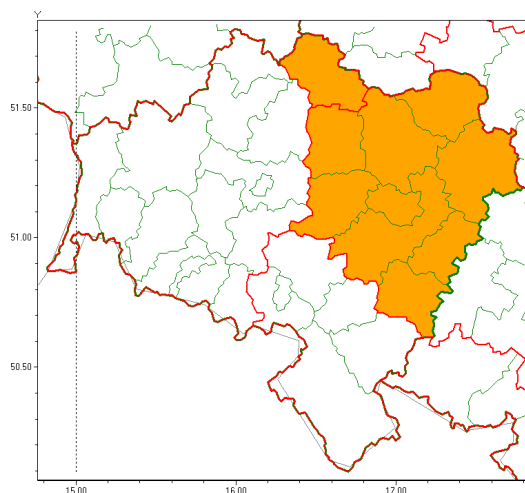

Zasięg ostrzeżenia w województwie

Burze z gradem

Ostrzeżenie meteorologiczne Nr 44

Nazwa biura	IMGW-PIB Centralne Biuro Prognoz Meteorologicznych - Wydział we Wrocławiu
Zjawisko/stopień zagrożenia	Burze z gradem/ 2
Obszar	województwo dolnośląskie powiat górowski
Ważność	od godz. 22:30 dnia 29.06.2021 do godz. 07:00 dnia 30.06.2021
Przebieg	Prognozowane są burze, którym miejscami będą towarzyszyć opady deszczu od 20 mm do 30 mm, lokalnie do 40 mm oraz porywy wiatru do 90 km/h, lokalnie do 100 km/h. Miejscami grad.
Prawdopodobieństwo wystąpienia zjawiska(%)	75%
Uwagi	Brak.
Dyrektor synoptyk IMGW-PIB	Marek Kurowski
Godzina i data wydania	godz. 14:24 dnia 29.06.2021
SMS	IMGW-PIB OSTRZEŻENIE: BURZE Z GRADEM/2 dolnośląskie/górowski od 22:30/29.06 do 07:00/30.06.2021 deszcz 40 mm, grad, porywy 100 km/h.