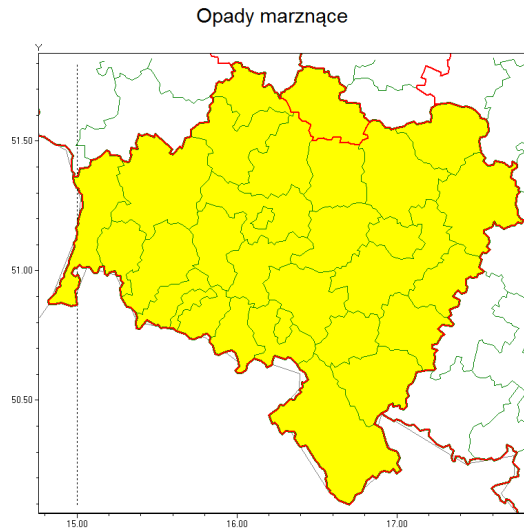

Zasięg ostrzeżenia w województwie

Ostrzeżenie meteorologiczne Nr 75

Nazwa biura	IMGW-PIB Centralne Biuro Prognoz Meteorologicznych - Wydział we Wrocławiu
Zjawisko/stopień zagrożenia	Opady marznące/1
Obszar	województwo dolnośląskie powiat górowski
Ważność	od godz. 17:30 dnia 28.12.2021 do godz. 09:00 dnia 29.12.2021
Przebieg	Prognozowane są słabe opady marznącego deszczu lub młotki powodujące gołoled.
Prawdopodobieństwo wystąpienia zjawiska(%)	80%
Uwagi	Brak.
Dyrektor synoptyk IMGW-PIB	Michał Mercik
Godzina i data wydania	godz. 12:20 dnia 28.12.2021
SMS	IMGW-PIB OSTRZEŻENIE: MARZNĄCE OPADY/1 dolnośląskie/górowski od 17:30/28.12 do 09:00/29.12.2021 marznące opady, drogi liskie.