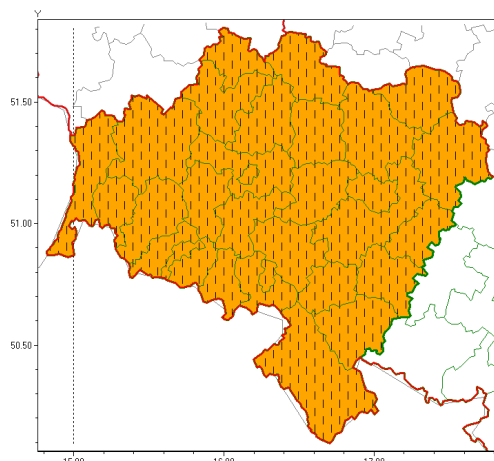

Zasięg ostrzeżeń w województwie

Silny wiatr
2022-01-17 11:47

WOJEWÓDZTWO DOLNO ŁĄSKIE
OSTRZEŻENIA METEOROLOGICZNE ZBIORCZO NR 6
WYKAZ OBYWÓW ZUJACYCH OSTRZEŻENIE
o godz. 11:47 dnia 17.01.2022

Zjawisko/Stopień zagrożenia	Silny wiatr/2 ZMIANA
Obszar (w nawiasie numer ostrzeżenia dla powiatu)	powiaty: bolesławiecki(3), dzierżoniowski(3), głogowski(3), górowski(3), jaworski(3), Jelenia Góra(4), kamiennogórski(4), karkonoski(4), kłodzki(5), Legnica(3), legnicki(3), lubański(4), lubiński(3), lwówecki(4), milicki(3), oleśnicki(3), oławski(3), polkowicki(3), strzeliński(3), redzki(3), widnicki(3), trzebnicki(3), Wałbrzych(3), wałbrzyski(4), wołowski(3), Wrocław(3), wrocławski(3), zbkowicki(3), zgorzelecki(3), złotoryjski(3)
Ważność	od godz. 11:47 dnia 17.01.2022 do godz. 17:00 dnia 17.01.2022
Prawdopodobieństwo	90%
Przebieg	Prognozuje się wystąpienie silnego wiatru o średniej prędkości od 35 km/h do 45 km/h, w porywach do 115 km/h, z zachodu i północnego-zachodu. Najsilniejsze porywy towarzyszyć będą przemieszczającemu się od północy aktywnemu frontowi atmosferycznemu, na którym wystąpią lokalne burze.
SMS	IMGW-PIB OSTRZEŻENIA: WIATR/2 dolno łąskie (wszystkie powiaty) od 11:47/17.01 do 17:00/17.01.2022 prędkość do 45 km/h, porywy do 115 km/h, W i NW. Dotyczy powiatów: wszystkie powiaty.
RSO	Woj. dolno łąskie (wszystkie powiaty), IMGW-PIB wydał ostrzeżenie drugiego stopnia o silnym wietrze
Uwagi	Zmiana dotyczy podniesienia stopnia ostrzeżenia.
Dyżurny synoptyk IMGW-PIB	Piotr Ojrzyski