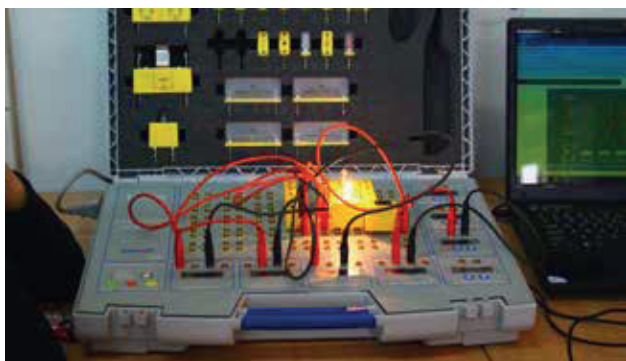

Przekonaj się, jak fascynujące jest programowanie robotów!

Ponadto organizujemy:

- wyjęcia do instytucji publicznych celem poznania systemów informatycznych obsługujących dane jednostki;
- kursy, szkolenia i warsztaty matematyczne oraz informatyczne prowadzonych w formie on-line za pomocą platformy e-learningowej;
- zajęcia dodatkowe z matematyki przygotowujące do egzaminu maturalnego ;
- szkoła posiada bogate zaplecze techniczne – do dyspozycji oddajemy kilkanaście zestawów do konstruowania i programowania robotów, w tym: Edison, Micro:bit, Raspberry Pi oraz mBoty oparte na płytkach Arduino;

Pomimo iż robotyka w naszej szkole zagościła niedawno, mamy już liczne sukcesy na naszym koncie.

Zapraszamy na dodatkowe zajęcia koła fizycznego i matematycznego

Nasze pracownie i koła zainteresowań:

- **Informatyczna** – jedna z 12 najnowocześniejszych w Polsce pracowni. Zajęcia ponadprogramowe odbywają się pod patronatem naukowym ekspertów z Wydziału Cybernetyki Wojskowej Akademii Technicznej, Ministerstwa Obrony Narodowej i Poznańskiego Centrum Superkomputerowo-Sieciowego.
- **Fizyczna** – wyposażona w najnowocześniejsze zestawy edukacyjne SONDA do samodzielnych doświadczeń uczniowskich w ramach koła fizycznego.
- **Matematyczna** – pracownia, w której dodatkowo odbywają się zajęcia koła matematycznego, przygotowujące młodzież do udziału w konkursach i meczach matematycznych, gdzie rywalizując z uczniami innych liceów uzyskujemy wysokie wyniki.