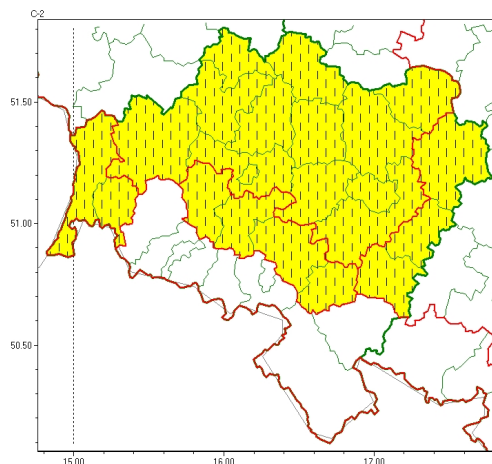

Zasięg ostrzeżeń w województwie

Burze z gradem
2023-07-10 05:31

Upał
2023-07-10 05:31

WOJEWÓDZTWO DOLNO ŁĄSKIE
OSTRZEŻENIA METEOROLOGICZNE ZBIORCZO NR 126
WYKAZ OBOWIAZUJĄCYCH OSTRZEŻEŃ
o godz. 05:31 dnia 10.07.2023

Zjawisko/Stopień zagrożenia	Burze z gradem/1
Obszar (w nawiasie numer ostrzeżenia dla powiatu)	powiaty: dzierżoniowski(47), jaworski(41), Jelenia Góra(73), kamiennogórski(66), karkonoski(73), kłodzki(67), lubuski(64), lwówecki(70), widnicki(43), Wałbrzych(54), wałbrzyski(65), zbkowicki(49), zgorzelecki(50), złotoryjski(42)
Ważność	od godz. 14:00 dnia 10.07.2023 do godz. 21:00 dnia 10.07.2023
Prawdopodobieństwo	75%
Przebieg	Prognozowane są burze, którym miejscami będą towarzyszyć opady deszczu do 25 mm oraz porywy wiatru do 75 km/h. Miejscami grad.
SMS	IMGW-PIB OSTRZEŻENIA: BURZE Z GRADEM/1 dolno łąskie (14 powiatów) od 14:00/10.07 do 21:00/10.07.2023 deszcz 25 mm, grad, porywy 75 km/h. Dotyczy powiatów: dzierżoniowski, jaworski, Jelenia Góra, kamiennogórski, karkonoski, kłodzki, lubuski, lwówecki, widnicki, Wałbrzych, wałbrzyski, zbkowicki, zgorzelecki i złotoryjski.
RSO	Woj. dolno łąskie (14 powiatów), IMGW-PIB wydał ostrzeżenia pierwszego stopnia o burzach z gradem
Uwagi	Brak.
Zjawisko/Stopień zagrożenia	Upał/1 ZMIANA
Obszar (w nawiasie numer ostrzeżenia dla powiatu)	powiaty: bolesławiecki(40), dzierżoniowski(46), głogowski(38), górowski(35), jaworski(40), Legnica(38), legnicki(39), lubuski(63), lubuski(38), milicki(38), polkowicki(38), redziński(36), widnicki(42), trzebnicki(37), wołowski(37), Wrocław(36), wrocławski(36), zgorzelecki(49), złotoryjski(41)