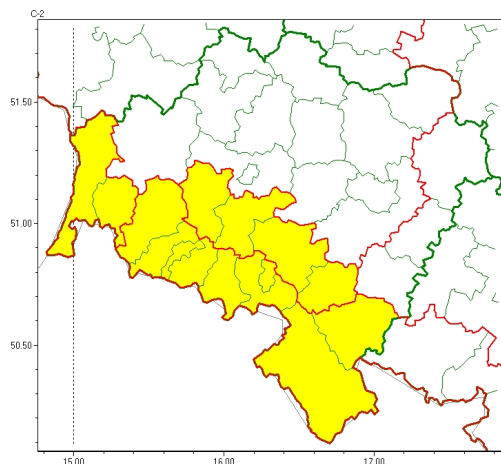

Zasięg ostrzeżeń w województwie

Burze z gradem
2023-07-10 05:31

Upał
2023-07-10 05:31

WOJEWÓDZTWO DOLNO ŁĄSKIE
OSTRZEŻENIA METEOROLOGICZNE ZBIORCZO NR 126
WYKAZ OBOWIAZUJĄCYCH OSTRZEŻEŃ
o godz. 05:31 dnia 10.07.2023

Zjawisko/Stopień zagrożenia	Burze z gradem/1
Obszar (w nawiasie numer ostrzeżenia dla powiatu)	powiaty: dzierżoniowski(47), jaworski(41), Jelenia Góra(73), kamiennogórski(66), karkonoski(73), kłodzki(67), lubuski(64), lwówecki(70), widnicki(43), Wałbrzych(54), wałbrzyski(65), zbkowicki(49), zgorzelecki(50), złotoryjski(42)
Ważność	od godz. 14:00 dnia 10.07.2023 do godz. 21:00 dnia 10.07.2023
Prawdopodobieństwo	75%
Przebieg	Prognozowane są burze, którym miejscami będą towarzyszyć opady deszczu do 25 mm oraz porywy wiatru do 75 km/h. Miejscami grad.
SMS	IMGW-PIB OSTRZEŻENIA: BURZE Z GRADEM/1 dolno łąskie (14 powiatów) od 14:00/10.07 do 21:00/10.07.2023 deszcz 25 mm, grad, porywy 75 km/h. Dotyczy powiatów: dzierżoniowski, jaworski, Jelenia Góra, kamiennogórski, karkonoski, kłodzki, lubuski, lwówecki, widnicki, Wałbrzych, wałbrzyski, zbkowicki, zgorzelecki i złotoryjski.
RSO	Woj. dolno łąskie (14 powiatów), IMGW-PIB wydał ostrzeżenia pierwszego stopnia o burzach z gradem
Uwagi	Brak.
Zjawisko/Stopień zagrożenia	Upał/1 ZMIANA
Obszar (w nawiasie numer ostrzeżenia dla powiatu)	powiaty: bolesławiecki(40), dzierżoniowski(46), głogowski(38), górowski(35), jaworski(40), Legnica(38), legnicki(39), lubuski(63), lubuski(38), milicki(38), polkowicki(38), redziński(36), widnicki(42), trzebnicki(37), wołowski(37), Wrocław(36), wrocławski(36), zgorzelecki(49), złotoryjski(41)