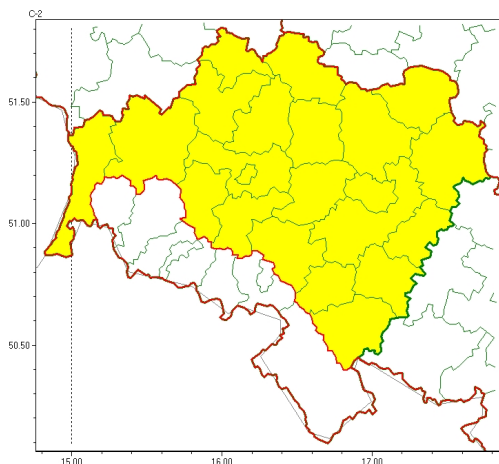

Zasięg ostrzeżeń w województwie

Oblodzenie
2024-01-16 22:30

Opady marznące
2024-01-16 22:30

WOJEWÓDZTWO DOLNO ŁĄSKIE OSTRZEŻENIA METEOROLOGICZNE ZBIORCZO NR 25 WYKAZ OBOWIĄZUJĄCYCH OSTRZEŻEŃ o godz. 22:30 dnia 16.01.2024

Zjawisko/Stopień zagrożenia	Opady marznące/1
Obszar (w nawiasie numer ostrzeżenia dla powiatu)	powiaty: bolesławiecki(7), dzierżoniowski(6), głogowski(9), górowski(9), jaworski(8), Jelenia Góra(9), kamiennogórski(8), karkonoski(9), kłodzki(7), Legnica(8), legnicki(8), lubuski(7), lubuski(9), lwówecki(8), milicki(9), oleśnicki(10), oławski(8), polkowicki(9), strzeliński(8), redzki(8), widnicki(8), trzebnicki(8), Wałbrzych(6), wałbrzyski(7), wołowski(8), Wrocław(8), wrocławski(9), zbkowicki(8), zgorzelecki(8), złotoryjski(8)
Ważność	od godz. 16:00 dnia 17.01.2024 do godz. 09:00 dnia 18.01.2024
Prawdopodobieństwo	80%
Przebieg	Prognozowane słabe opady marznącego deszczu powodujące gołoledź.
SMS	IMGW-PIB OSTRZEŻENIA: MARZĄCE OPADY/1 dolno łąskie (wszystkie powiaty) od 16:00/17.01 do 09:00/18.01.2024 marznące opady, drogi liskie. Dotyczy powiatów: wszystkie powiaty.
RSO	Woj. dolno łąskie (wszystkie powiaty), IMGW-PIB wydał ostrzeżenie pierwszego stopnia o opadach marzących
Uwagi	Brak.
Zjawisko/Stopień zagrożenia	Oblodzenie/1
Obszar (w nawiasie numer ostrzeżenia dla powiatu)	powiaty: bolesławiecki(6), dzierżoniowski(5), głogowski(8), górowski(8), jaworski(7), Legnica(7), legnicki(7), lubuski(8), milicki(8), oleśnicki(9), oławski(7), polkowicki(8), strzeliński(7), redzki(7), widnicki(7), trzebnicki(7), wołowski(7), Wrocław(7), wrocławski(8), zbkowicki(7), zgorzelecki(7), złotoryjski(7)