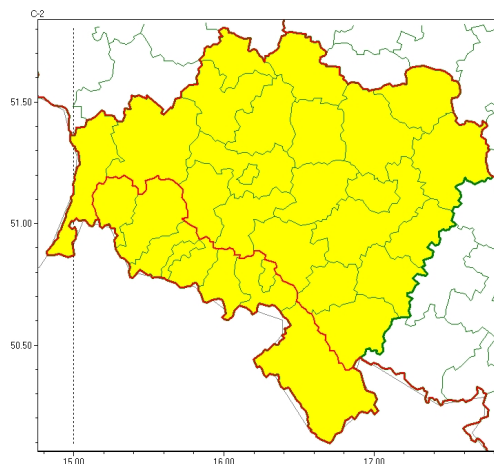

Zasięg ostrzeżeń w województwie

Oblodzenie
2024-01-16 22:30

Opady marznące
2024-01-16 22:30

WOJEWÓDZTWO DOLNO ŁĄSKIE OSTRZEŻENIA METEOROLOGICZNE ZBIORCZO NR 25 WYKAZ OBOWIĄZUJĄCYCH OSTRZEŻEŃ o godz. 22:30 dnia 16.01.2024

Zjawisko/Stopień zagrożenia	Opady marznące/1
Obszar (w nawiasie numer ostrzeżenia dla powiatu)	powiaty: bolesławiecki(7), dzierżoniowski(6), głogowski(9), górowski(9), jaworski(8), Jelenia Góra(9), kamiennogórski(8), karkonoski(9), kłodzki(7), Legnica(8), legnicki(8), lubuski(7), lubuski(9), lwówecki(8), milicki(9), oleśnicki(10), oławski(8), polkowicki(9), strzeliński(8), redzki(8), widnicki(8), trzebnicki(8), Wałbrzych(6), wałbrzyski(7), wołowski(8), Wrocław(8), wrocławski(9), zbkowicki(8), zgorzelecki(8), złotoryjski(8)
Ważność	od godz. 16:00 dnia 17.01.2024 do godz. 09:00 dnia 18.01.2024
Prawdopodobieństwo	80%
Przebieg	Prognozowane słabe opady marznącego deszczu powodujące gołoledź.
SMS	IMGW-PIB OSTRZEŻENIA: MARZĄCE OPADY/1 dolno łąskie (wszystkie powiaty) od 16:00/17.01 do 09:00/18.01.2024 marznące opady, drogi liskie. Dotyczy powiatów: wszystkie powiaty.
RSO	Woj. dolno łąskie (wszystkie powiaty), IMGW-PIB wydał ostrzeżenie pierwszego stopnia o opadach marzących
Uwagi	Brak.
Zjawisko/Stopień zagrożenia	Oblodzenie/1
Obszar (w nawiasie numer ostrzeżenia dla powiatu)	powiaty: bolesławiecki(6), dzierżoniowski(5), głogowski(8), górowski(8), jaworski(7), Legnica(7), legnicki(7), lubuski(8), milicki(8), oleśnicki(9), oławski(7), polkowicki(8), strzeliński(7), redzki(7), widnicki(7), trzebnicki(7), wołowski(7), Wrocław(7), wrocławski(8), zbkowicki(7), zgorzelecki(7), złotoryjski(7)