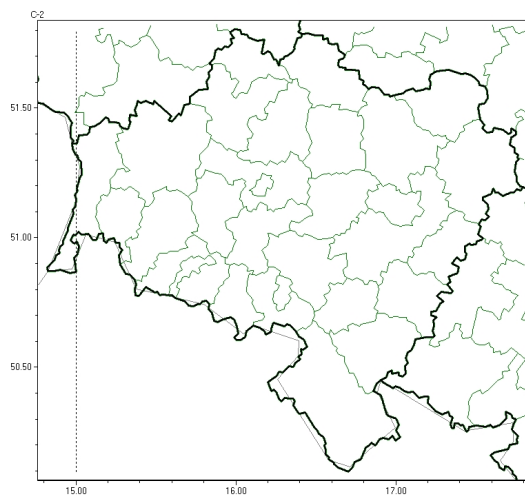

**PROGNOZA NIEBEZPIECZNYCH ZJAWISK METEOROLOGICZNYCH
NA PIERWSZ DOB**

Obszar	Województwo dolnośląskie
Ważność (cz. urz.)	od godz. 07:30 dnia 01.07.2024 (poniedziałek) do godz. 07:30 dnia 02.07.2024 (wtorek)
Zjawisko/stopień zagrożenia Kryteria	Burze/1 (wszystkie powiaty) Burze z opadami deszczu 20-35 mm lub porywami wiatru o prędkości 70-85 km/h. Lokalnie grad.

Brak niebezpiecznych zjawisk

**PROGNOZA NIEBEZPIECZNYCH ZJAWISK METEOROLOGICZNYCH
NA DRUG DOB**

Obszar	Województwo dolnośląskie
Ważność (cz. urz.)	od godz. 07:30 dnia 02.07.2024 (wtorek) do godz. 07:30 dnia 03.07.2024 (roda)
Zjawisko/stopień zagrożenia Kryteria	Nie przewiduje się /-

Brak niebezpiecznych zjawisk

**PROGNOZA NIEBEZPIECZNYCH ZJAWISK METEOROLOGICZNYCH
NA TRZECI DOB**

Obszar	Województwo dolnośląskie
Ważność (cz. urz.)	od godz. 07:30 dnia 03.07.2024 (roda) do godz. 07:30 dnia 04.07.2024 (czwartek)
Zjawisko/stopień zagrożenia Kryteria	Nie przewiduje się /-

Brak niebezpiecznych zjawisk

**PROGNOZA NIEBEZPIECZNYCH ZJAWISK METEOROLOGICZNYCH
NA CZWART DOB**

Obszar	Województwo dolnośląskie
Ważność (cz. urz.)	od godz. 07:30 dnia 04.07.2024 (czwartek) do godz. 07:30 dnia 05.07.2024 (piątek)
Zjawisko/stopień zagrożenia Kryteria	Nie przewiduje się /-