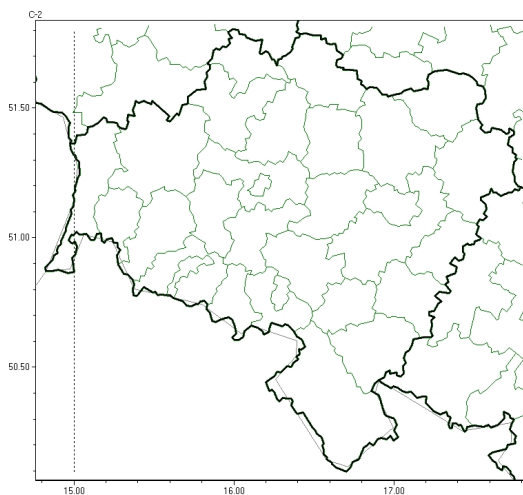

**PROGNOZA NIEBEZPIECZNYCH ZJAWISK METEOROLOGICZNYCH
NA PIERWSZ DOB**

Obszar	Województwo dolnośląskie
Ważność (cz. urz.)	od godz. 07:30 dnia 01.07.2024 (poniedziałek) do godz. 07:30 dnia 02.07.2024 (wtorek)
Zjawisko/stopień zagrożenia Kryteria	Burze/1 (wszystkie powiaty) Burze z opadami deszczu 20-35 mm lub porywami wiatru o prędkości 70-85 km/h. Lokalnie grad.

Brak niebezpiecznych zjawisk

**PROGNOZA NIEBEZPIECZNYCH ZJAWISK METEOROLOGICZNYCH
NA DRUG DOB**

Obszar	Województwo dolnośląskie
Ważność (cz. urz.)	od godz. 07:30 dnia 02.07.2024 (wtorek) do godz. 07:30 dnia 03.07.2024 (roda)
Zjawisko/stopień zagrożenia Kryteria	Nie przewiduje się /-

Brak niebezpiecznych zjawisk

**PROGNOZA NIEBEZPIECZNYCH ZJAWISK METEOROLOGICZNYCH
NA TRZECI DOB**

Obszar	Województwo dolnośląskie
Ważność (cz. urz.)	od godz. 07:30 dnia 03.07.2024 (roda) do godz. 07:30 dnia 04.07.2024 (czwartek)
Zjawisko/stopień zagrożenia Kryteria	Nie przewiduje się /-