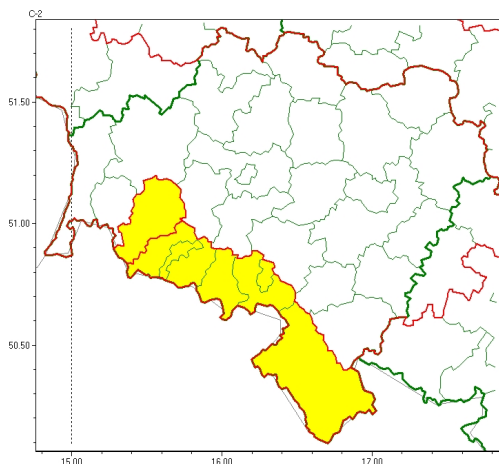

Zasięg ostrzeżeń w województwie

Burze
2024-08-01 04:57

Upał
2024-08-01 04:57

WOJEWÓDZTWO DOLNO ŁĄSKIE
OSTRZEŻENIA METEOROLOGICZNE ZBIORCZO NR 223
WYKAZ OBSZARÓW ZUJCIANYCH OSTRZEŻENIAMI
o godz. 04:57 dnia 01.08.2024

Zjawisko/Stopień zagrożenia	Burze/1
Obszar (w nawiasie numer ostrzeżenia dla powiatu)	powiaty: Jelenia Góra(92), kamiennogórski(84), karkonoski(93), kłodzki(89), lwówecki(85), Wałbrzych(77), wałbrzyski(81)
Ważność	od godz. 14:00 dnia 01.08.2024 do godz. 21:00 dnia 01.08.2024
Prawdopodobieństwo	70%
Przebieg	Prognozowane są burze, którym miejscami będą towarzyszyć silne opady deszczu od 20 mm do 25 mm oraz porywy wiatru do 70 km/h.
SMS	IMGW-PIB OSTRZEŻENIA: BURZE/1 dolno łąskie (7 powiatów) od 14:00/01.08 do 21:00/01.08.2024 deszcz 25 mm, porywy 70 km/h. Dotyczy powiatów: Jelenia Góra, kamiennogórski, karkonoski, kłodzki, lwówecki, Wałbrzych i wałbrzyski.
RSO	Woj. dolno łąskie (7 powiatów), IMGW-PIB wydał ostrzeżenie pierwszego stopnia o burzach
Uwagi	Brak.
Zjawisko/Stopień zagrożenia	Upał/1 ZMIANA
Obszar (w nawiasie numer ostrzeżenia dla powiatu)	powiaty: bolesławiecki(68), dzierżoniowski(73), głogowski(70), górowski(71), jaworski(71), Legnica(70), legnicki(70), lubański(78), lubiński(70), lwówecki(84), milicki(71), oleśnicki(75), oławski(76), polkowicki(72), strzeliński(77), redzki(69), widnicki(73), trzebnicki(68), wołowski(71), Wrocław(73), wrocławski(74), ząbkowicki(87), zgorzelecki(72), złotoryjski(71)
Ważność	od godz. 12:00 dnia 31.07.2024 do godz. 19:00 dnia 01.08.2024
Prawdopodobieństwo	75%