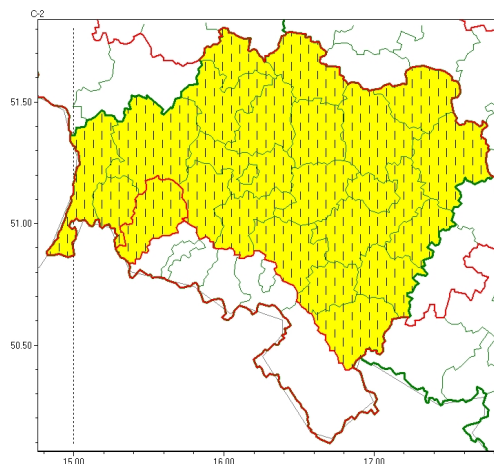

Zasięg ostrzeżeń w województwie

Burze
2024-08-01 04:57

Upał
2024-08-01 04:57

WOJEWÓDZTWO DOLNO ŁĄSKIE
OSTRZEŻENIA METEOROLOGICZNE ZBIORCZO NR 223
WYKAZ OBSZARÓW ZUJCIANYCH OSTRZEŻENIAMI
o godz. 04:57 dnia 01.08.2024

Zjawisko/Stopień zagrożenia	Burze/1
Obszar (w nawiasie numer ostrzeżenia dla powiatu)	powiaty: Jelenia Góra(92), kamiennogórski(84), karkonoski(93), kłodzki(89), lwówecki(85), Wałbrzych(77), wałbrzyski(81)
Ważność	od godz. 14:00 dnia 01.08.2024 do godz. 21:00 dnia 01.08.2024
Prawdopodobieństwo	70%
Przebieg	Prognozowane są burze, którym miejscami będą towarzyszyć silne opady deszczu od 20 mm do 25 mm oraz porywy wiatru do 70 km/h.
SMS	IMGW-PIB OSTRZEŻENIA: BURZE/1 dolno łąskie (7 powiatów) od 14:00/01.08 do 21:00/01.08.2024 deszcz 25 mm, porywy 70 km/h. Dotyczy powiatów: Jelenia Góra, kamiennogórski, karkonoski, kłodzki, lwówecki, Wałbrzych i wałbrzyski.
RSO	Woj. dolno łąskie (7 powiatów), IMGW-PIB wydał ostrzeżenie pierwszego stopnia o burzach
Uwagi	Brak.
Zjawisko/Stopień zagrożenia	Upał/1 ZMIANA
Obszar (w nawiasie numer ostrzeżenia dla powiatu)	powiaty: bolesławiecki(68), dzierżoniowski(73), głogowski(70), górowski(71), jaworski(71), Legnica(70), legnicki(70), lubański(78), lubiński(70), lwówecki(84), milicki(71), oleśnicki(75), oławski(76), polkowicki(72), strzeliński(77), redzki(69), widnicki(73), trzebnicki(68), wołowski(71), Wrocław(73), wrocławski(74), ząbkowicki(87), zgorzelecki(72), złotoryjski(71)
Ważność	od godz. 12:00 dnia 31.07.2024 do godz. 19:00 dnia 01.08.2024
Prawdopodobieństwo	75%