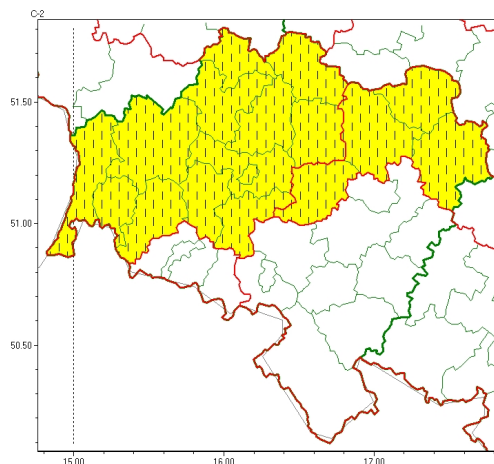

Zasięg ostrzeżeń w województwie

Silny deszcz z burzami
2024-08-01 18:38

Upał
2024-08-01 18:38

WOJEWÓDZTWO DOLNOŚLĄSKIE
OSTRZEŻENIA METEOROLOGICZNE ZBIORCZO NR 226
WYKAZ OBSZARÓW ZUCIANYCH OSTRZEŻENIAMI
o godz. 18:38 dnia 01.08.2024

Zjawisko/Stopień zagrożenia	Silny deszcz z burzami/2
Obszar (w nawiasie numer ostrzeżenia dla powiatu)	powiaty: bolesławiecki(69), głogowski(71), górowski(72), jaworski(72), Jelenia Góra(93), kamiennogórski(85), karkonoski(94), Legnica(71), legnicki(71), lubuski(79), lubuski(71), lwówecki(86), polkowicki(73), wołowski(72), zgorzelecki(73), zlotoryjski(72)
Ważność	od godz. 03:00 dnia 02.08.2024 do godz. 01:00 dnia 03.08.2024
Prawdopodobieństwo	80%
Przebieg	Prognozowane są opady deszczu o natężeniu umiarkowanym, okresami silnym. Wysoko opadu miejscami do 70 mm. Opadom towarzyszyć będą burze z porywami wiatru do 65 km/h. Lokalnie możliwy drobny grad.
SMS	IMGW-PIB OSTRZEŻENIA: DESZCZ i BURZE/2 dolnośląskie (16 powiatów) od 03:00/02.08 do 01:00/03.08.2024 70 mm, porywy 65 km/h, grad. Dotyczy powiatów: bolesławiecki, głogowski, górowski, jaworski, Jelenia Góra, kamiennogórski, karkonoski, Legnica, legnicki, lubuski, lubuski, lwówecki, polkowicki, wołowski, zgorzelecki i zlotoryjski.
RSO	Woj. dolnośląskie (16 powiatów), IMGW-PIB wydał ostrzeżenia drugiego stopnia o intensywnych opadach deszczu z burzami
Uwagi	Brak.
Zjawisko/Stopień zagrożenia	Silny deszcz z burzami/1
Obszar (w nawiasie numer ostrzeżenia dla powiatu)	powiaty: dzierżoniowski(74), kłodzki(90), milicki(72), oleśnicki(76), oławski(77), strzeliński(78), redziński(70), widnicki(74), trzebnicki(69), Wałbrzych(78), wałbrzyski(82), Wrocław(74), wrocławski(75), zbkowicki(88)