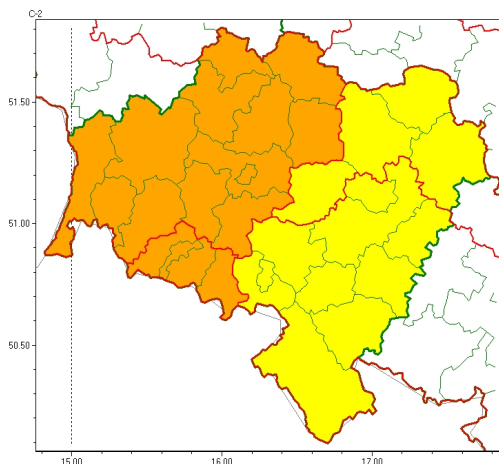

Zasięg ostrzeżeń w województwie

Silny deszcz z burzami
2024-08-01 18:38

Upał
2024-08-01 18:38

WOJEWÓDZTWO DOLNOŚLĄSKIE
OSTRZEŻENIA METEOROLOGICZNE ZBIORCZO NR 226
WYKAZ OBSZARÓW ZUCIANYCH OSTRZEŻENIAMI
o godz. 18:38 dnia 01.08.2024

Zjawisko/Stopień zagrożenia	Silny deszcz z burzami/2
Obszar (w nawiasie numer ostrzeżenia dla powiatu)	powiaty: bolesławiecki(69), głogowski(71), górowski(72), jaworski(72), Jelenia Góra(93), kamiennogórski(85), karkonoski(94), Legnica(71), legnicki(71), lubuski(79), lubuski(71), lwówecki(86), polkowicki(73), wołowski(72), zgorzelecki(73), zlotoryjski(72)
Ważność	od godz. 03:00 dnia 02.08.2024 do godz. 01:00 dnia 03.08.2024
Prawdopodobieństwo	80%
Przebieg	Prognozowane są opady deszczu o natężeniu umiarkowanym, okresami silnym. Wysoko opadu miejscami do 70 mm. Opadom towarzyszyć będą burze z porywami wiatru do 65 km/h. Lokalnie możliwy drobny grad.
SMS	IMGW-PIB OSTRZEŻENIA: DESZCZ i BURZE/2 dolnośląskie (16 powiatów) od 03:00/02.08 do 01:00/03.08.2024 70 mm, porywy 65 km/h, grad. Dotyczy powiatów: bolesławiecki, głogowski, górowski, jaworski, Jelenia Góra, kamiennogórski, karkonoski, Legnica, legnicki, lubuski, lubuski, lwówecki, polkowicki, wołowski, zgorzelecki i zlotoryjski.
RSO	Woj. dolnośląskie (16 powiatów), IMGW-PIB wydał ostrzeżenia drugiego stopnia o intensywnych opadach deszczu z burzami
Uwagi	Brak.
Zjawisko/Stopień zagrożenia	Silny deszcz z burzami/1
Obszar (w nawiasie numer ostrzeżenia dla powiatu)	powiaty: dzierżoniowski(74), kłodzki(90), milicki(72), oleśnicki(76), oławski(77), strzeliński(78), redziński(70), widnicki(74), trzebnicki(69), Wałbrzych(78), wałbrzyski(82), Wrocław(74), wrocławski(75), zbkowicki(88)