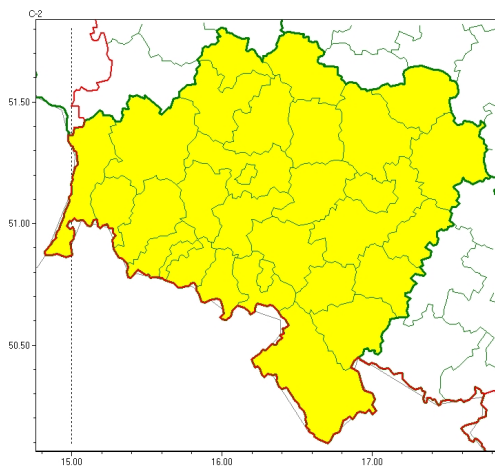

Zasięg ostrzeżeń w województwie

Gęsta mgła
2024-11-05 12:07

WOJEWÓDZTWO DOLNO ŁĄSKIE
OSTRZEŻENIA METEOROLOGICZNE ZBIORCZO NR 304
WYKAZ OBSZARÓW ZIEMSKICH OSTRZEŻENIE
o godz. 12:07 dnia 05.11.2024

Zjawisko/Stopień zagrożenia	Gęsta mgła/l
Obszar (w nawiasie numer ostrzeżenia dla powiatu)	powiaty: bolesławiecki(91), dzierżoniowski(100), głogowski(92), górowski(91), jaworski(97), Jelenia Góra(126), kamiennogórski(116), karkonoski(127), kłodzki(124), Legnica(92), legnicki(92), lubański(109), lubiński(92), lwówecki(118), milicki(89), oleśnicki(93), oławski(96), polkowicki(95), strzeliński(98), redzki(86), widnicki(99), trzebnicki(86), Wałbrzych(107), wałbrzyski(112), wołowski(88), Wrocław(91), wrocławski(94), złotoryjski(97)
Ważność	od godz. 19:00 dnia 05.11.2024 do godz. 11:00 dnia 06.11.2024
Prawdopodobieństwo	80%
Przebieg	Prognozuje się gęste mgły, w zasięgu których widzialność miejscami wyniesie poniżej 200 m.
SMS	IMGW-PIB OSTRZEŻENIA: MGŁA/l dolno łąskie (wszystkie powiaty) od 19:00/05.11 do 11:00/06.11.2024 widzialność poniżej 200 m. Dotyczy powiatów: wszystkie powiaty.
RSO	Woj. dolno łąskie (wszystkie powiaty), IMGW-PIB wydał ostrzeżenie pierwszego stopnia o silnych mgłach
Uwagi	Brak.