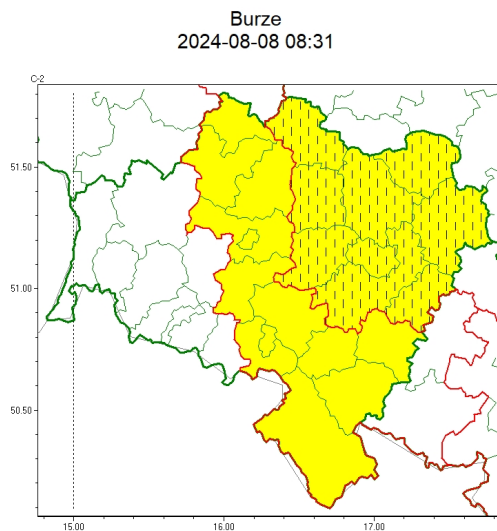

Zasięg ostrzeżeń w województwie

WOJEWÓDZTWO DOLNOŚLĄSKIE
OSTRZEŻENIA METEOROLOGICZNE ZBIORCZO NR 236
WYKAZ OBLICZONYCH OSTRZEŻEŃ
o godz. 08:31 dnia 08.08.2024

Zjawisko/Stopień zagrożenia	Burze/1 ZMIANA
Obszar (w nawiasie numer ostrzeżenia dla powiatu)	powiaty: górowski(74), milicki(74), oleśnicki(78), oławski(79), redziński(72), trzebnicki(71), wołowski(74), Wrocław(76), wrocławski(77)
Ważność	od godz. 08:27 dnia 08.08.2024 do godz. 12:00 dnia 08.08.2024
Prawdopodobieństwo	90%
Przebieg	Prognozowane są burze, którym miejscami będą towarzyszyć silne opady deszczu od 20 mm do 35 mm oraz porywy wiatru do około 70 km/h. Lokalnie drobny grad.
SMS	IMGW-PIB OSTRZEŻENIA: BURZE/1 dolnośląskie (9 powiatów) od 08:27/08.08 do 12:00/08.08.2024 deszcz 35 mm, porywy 70 km/h, drobny grad. Dotyczy powiatów: górowski, milicki, oleśnicki, oławski, redziński, trzebnicki, wołowski, Wrocław i wrocławski.
RSO	Woj. dolnośląskie (9 powiatów), IMGW-PIB wydał ostrzeżenie pierwszego stopnia o burzach
Uwagi	Przedłużenie ważności ostrzeżenia.
Zjawisko/Stopień zagrożenia	Burze/1
Obszar (w nawiasie numer ostrzeżenia dla powiatu)	powiaty: dzierżoniowski(76), głogowski(74), jaworski(75), kłodzki(92), Legnica(74), legnicki(74), lubuski(74), polkowicki(76), strzeliński(80), widnicki(76), Wałbrzych(80), wałbrzyski(84), zbkowicki(90)
Ważność	od godz. 02:00 dnia 08.08.2024 do godz. 09:00 dnia 08.08.2024
Prawdopodobieństwo	80%