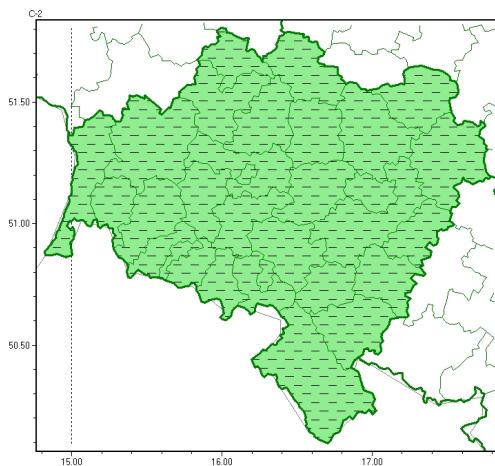

Zasięg ostrzeżeń w województwie

Gęsta mgła  
2024-11-08 05:57

**WOJEWÓDZTWO DOLNOŚLĄSKIE**  
**OSTRZEŻENIA METEOROLOGICZNE ZBIORCZO NR 309**  
**WYKAZ OBSZARÓW ZJAWIŁYCH OSTRZEŻENIA**  
**o godz. 05:57 dnia 08.11.2024**

Zjawisko/Stopień zagrożenia	Gęsta mgła/1 ODWOŁANIE
Obszar (w nawiasie numer ostrzeżenia dla powiatu)	powiaty: bolesławiecki(93), dzierżoniowski(102), głogowski(94), górowski(93), jaworski(99), Jelenia Góra(128), kamiennogórski(118), karkonoski(129), kłodzki(126), Legnica(94), legnicki(94), lubuski(111), lubuski(94), lwówecki(120), milicki(91), oleśnicki(95), oławski(98), polkowicki(97), strzeliński(100), redziński(88), widnicki(101), trzebnicki(88), Wałbrzych(109), wałbrzyski(114), wołowski(90), Wrocław(93), wrocławski(96), złotoryjski(99)
Czas odwołania	godz. 05:56 dnia 08.11.2024
Przyczyna	Zjawisko zakończyło się
SMS	IMGW-PIB INFORMUJE: MGŁA/-dolno śląskie (wszystkie powiaty) 05:56/08.11.2024 ZJAWISKO ZAKOŃCZYŁO SIĘ. Dotyczy powiatów: wszystkie powiaty.
RSO	Woj. dolno śląskie (wszystkie powiaty), IMGW-PIB odwołał ostrzeżenie pierwszego stopnia o silnych mgłach
Uwagi	Brak.