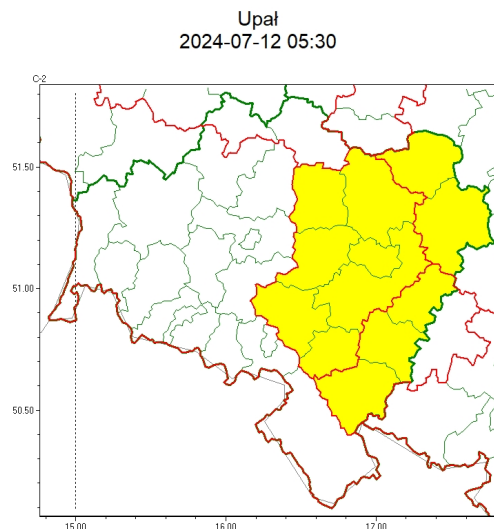

Zasięg ostrzeżeń w województwie

**WOJEWÓDZTWO DOLNO ŁĄSKIE**  
**OSTRZEŻENIA METEOROLOGICZNE ZBIORCZO NR 200**  
**WYKAZ OBLICZONYCH OSTRZEŻEŃ**  
**o godz. 05:30 dnia 12.07.2024**

<b>Zjawisko/Stopień zagrożenia</b>	Burze/2
<b>Obszar (w nawiasie numer ostrzeżenia dla powiatu)</b>	powiaty: milicki(63), oleśnicki(65)
<b>Ważność</b>	od godz. 14:00 dnia 12.07.2024 do godz. 03:00 dnia 13.07.2024
<b>Prawdopodobieństwo</b>	85%
<b>Przebieg</b>	Prognozowane są burze, którym miejscami będą towarzyszyć bardzo silne opady deszczu od 35 mm do 50 mm, oraz porywy wiatru do 90 km/h, lokalnie 115 km/h. Miejscami duży grad.
<b>SMS</b>	IMGW-PIB OSTRZEŻENIA: BURZE/2 dolno łąskie (2 powiaty) od 14:00/12.07 do 03:00/13.07.2024 deszcz 50 mm, porywy 115 km/h, grad. Dotyczy powiatów: milicki i oleśnicki.
<b>RSO</b>	Woj. dolno łąskie (2 powiaty), IMGW-PIB wydał ostrzeżenie drugiego stopnia o burzach
<b>Uwagi</b>	Brak.
<b>Zjawisko/Stopień zagrożenia</b>	Burze/3
<b>Obszar (w nawiasie numer ostrzeżenia dla powiatu)</b>	powiaty: głogowski(61), górowski(62)
<b>Ważność</b>	od godz. 14:00 dnia 12.07.2024 do godz. 05:00 dnia 13.07.2024
<b>Prawdopodobieństwo</b>	90%