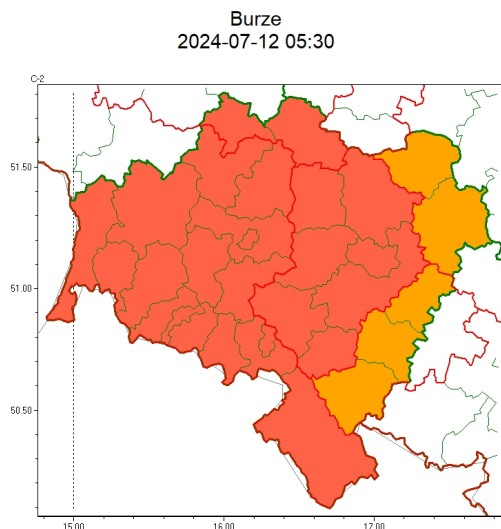

Zasięg ostrzeżeń w województwie

**WOJEWÓDZTWO DOLNO ŁĄSKIE**  
**OSTRZEŻENIA METEOROLOGICZNE ZBIORCZO NR 200**  
**WYKAZ OBLICZONYCH OSTRZEŻEŃ**  
**o godz. 05:30 dnia 12.07.2024**

<b>Zjawisko/Stopień zagrożenia</b>	Burze/2
<b>Obszar (w nawiasie numer ostrzeżenia dla powiatu)</b>	powiaty: milicki(63), oleśnicki(65)
<b>Ważność</b>	od godz. 14:00 dnia 12.07.2024 do godz. 03:00 dnia 13.07.2024
<b>Prawdopodobieństwo</b>	85%
<b>Przebieg</b>	Prognozowane są burze, którym miejscami będą towarzyszyć bardzo silne opady deszczu od 35 mm do 50 mm, oraz porywy wiatru do 90 km/h, lokalnie 115 km/h. Miejscami duży grad.
<b>SMS</b>	IMGW-PIB OSTRZEŻENIA: BURZE/2 dolno łąskie (2 powiaty) od 14:00/12.07 do 03:00/13.07.2024 deszcz 50 mm, porywy 115 km/h, grad. Dotyczy powiatów: milicki i oleśnicki.
<b>RSO</b>	Woj. dolno łąskie (2 powiaty), IMGW-PIB wydał ostrzeżenie drugiego stopnia o burzach
<b>Uwagi</b>	Brak.
<b>Zjawisko/Stopień zagrożenia</b>	Burze/3
<b>Obszar (w nawiasie numer ostrzeżenia dla powiatu)</b>	powiaty: głogowski(61), górowski(62)
<b>Ważność</b>	od godz. 14:00 dnia 12.07.2024 do godz. 05:00 dnia 13.07.2024
<b>Prawdopodobieństwo</b>	90%