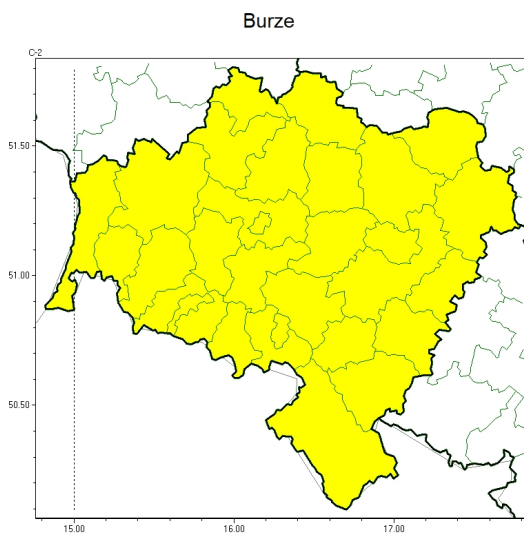

Brak niebezpiecznych zjawisk

**PROGNOZA NIEBEZPIECZNYCH ZJAWISK METEOROLOGICZNYCH  
NA PIERWSZ DOB**

<b>Obszar</b>	Województwo dolnośląskie
<b>Ważność (cz. urz.)</b>	od godz. 07:30 dnia 20.09.2024 (piątek) do godz. 07:30 dnia 21.09.2024 (sobota)
<b>Zjawisko/stopień zagrożenia Kryteria</b>	Nie przewiduje się /-

Brak niebezpiecznych zjawisk

**PROGNOZA NIEBEZPIECZNYCH ZJAWISK METEOROLOGICZNYCH  
NA DRUG DOB**

<b>Obszar</b>	Województwo dolnośląskie
<b>Ważność (cz. urz.)</b>	od godz. 07:30 dnia 21.09.2024 (sobota) do godz. 07:30 dnia 22.09.2024 (niedziela)
<b>Zjawisko/stopień zagrożenia Kryteria</b>	Nie przewiduje się /-

Brak niebezpiecznych zjawisk

**PROGNOZA NIEBEZPIECZNYCH ZJAWISK METEOROLOGICZNYCH  
NA TRZECI DOB**

<b>Obszar</b>	Województwo dolnośląskie
<b>Ważność (cz. urz.)</b>	od godz. 07:30 dnia 22.09.2024 (niedziela) do godz. 07:30 dnia 23.09.2024 (poniedziałek)
<b>Zjawisko/stopień zagrożenia Kryteria</b>	Nie przewiduje się /-

**PROGNOZA NIEBEZPIECZNYCH ZJAWISK METEOROLOGICZNYCH  
NA CZWARTY DOB**

<b>Obszar</b>	Województwo dolnośląskie
<b>Ważność (cz. urz.)</b>	od godz. 07:30 dnia 23.09.2024 (poniedziałek) do godz. 07:30 dnia 24.09.2024 (wtorek)
<b>Zjawisko/stopień zagrożenia Kryteria</b>	<b>Burze/1</b> (wszystkie powiaty) Burze z opadami deszczu 20-35 mm lub porywami wiatru o prędkości 70-85 km/h. Lokalnie grad.