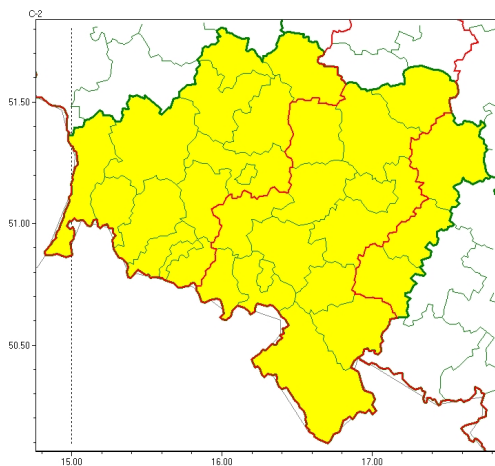

Zasięg ostrzeżeń w województwie

Burze
2024-07-23 22:50

WOJEWÓDZTWO DOLNOŚLĄSKIE
OSTRZEŻENIA METEOROLOGICZNE ZBIORCZO NR 216
WYKAZ OBLICZONYCH OSTRZEŻEŃ
o godz. 22:50 dnia 23.07.2024

| | |
|--|---|
| Zjawisko/Stopień zagrożenia | Burze/1 |
| Obszar (w nawiasie numer ostrzeżenia dla powiatu) | powiaty: oleśnicki(71), oławski(72), strzeliński(73) |
| Ważność | od godz. 12:00 dnia 24.07.2024 do godz. 20:00 dnia 24.07.2024 |
| Prawdopodobieństwo | 80% |
| Przebieg | Prognozowane są burze, którym miejscami będą towarzyszyć silne opady deszczu od 20 mm do 35 mm oraz porywy wiatru do 80 km/h. Lokalnie grad. |
| SMS | IMGW-PIB OSTRZEŻENIA: BURZE/1 dolnośląskie (3 powiaty) od 12:00/24.07 do 20:00/24.07.2024 deszcz 35 mm, porywy 80 km/h, grad. Dotyczy powiatów: oleśnicki, oławski i strzeliński. |
| RSO | Woj. dolnośląskie (3 powiaty), IMGW-PIB wydał ostrzeżenie pierwszego stopnia o burzach |
| Uwagi | Brak. |
| Zjawisko/Stopień zagrożenia | Burze/1 |
| Obszar (w nawiasie numer ostrzeżenia dla powiatu) | powiaty: bolesławiecki(66), dzierżoniowski(70), głogowski(68), górowski(69), jaworski(68), Jelenia Góra(89), kamiennogórski(81), karkonoski(90), kłodzki(86), Legnica(68), legnicki(68), lubański(76), lubuski(68), lwówecki(82), milicki(69), polkowicki(70), redzki(66), widnicki(70), trzebnicki(66), Wałbrzych(74), wałbrzyski(78), wołowski(69), Wrocław(70), wrocławski(71), ząbkowicki(83), zgorzelecki(71), zlotoryjski(69) |
| Ważność | od godz. 09:00 dnia 24.07.2024 do godz. 16:00 dnia 24.07.2024 |
| Prawdopodobieństwo | 80% |