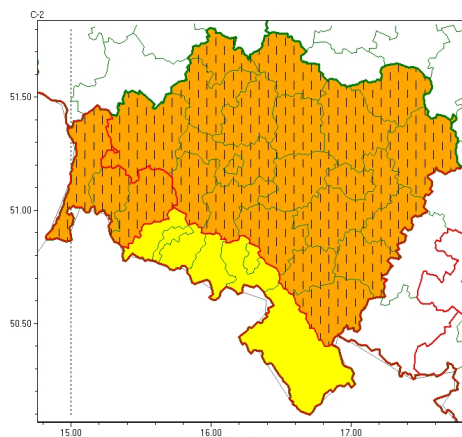

Zasięg ostrzeżeń w województwie

Burze
2024-08-29 12:31

Upał
2024-08-29 12:31

WOJEWÓDZTWO DOLNOŚLĄSKIE
OSTRZEŻENIA METEOROLOGICZNE ZBIORCZO NR 263
WYKAZ OBLICZONYCH OSTRZEŻEŃ
o godz. 12:31 dnia 29.08.2024

Zjawisko/Stopień zagrożenia	Upał/2 ZMIANA
Obszar (w nawiasie numer ostrzeżenia dla powiatu)	powiaty: bolesławiecki(81), dzierżoniowski(86), głogowski(83), górowski(82), jaworski(84), Legnica(83), legnicki(83), lubuski(91), lubuski(83), lwówecki(98), milicki(82), oleśnicki(86), oławski(88), polkowicki(86), strzeliński(89), redzki(80), widnicki(86), trzebnicki(79), wołowski(82), Wrocław(84), wrocławski(86), zbkowicki(102), zgorzelecki(84), złotoryjski(84)
Ważność	od godz. 13:00 dnia 29.08.2024 do godz. 18:00 dnia 30.08.2024
Prawdopodobieństwo	80%
Przebieg	Prognozuje się upały. Temperatura maksymalna w dzień od 28°C do 32°C. Temperatura minimalna w nocy od 16°C do 20°C.
SMS	IMGW-PIB OSTRZEŻENIA: UPAŁ/2 dolnośląskie (24 powiatów) od 13:00/29.08 do 18:00/30.08.2024 temp. maks 28-32 st, temp min 16-20st. Dotyczy powiatów: bolesławiecki, dzierżoniowski, głogowski, górowski, jaworski, Legnica, legnicki, lubuski, lubuski, lwówecki, milicki, oleśnicki, oławski, polkowicki, strzeliński, redzki, widnicki, trzebnicki, wołowski, Wrocław, wrocławski, zbkowicki, zgorzelecki i złotoryjski.
RSO	Woj. dolnośląskie (24 powiatów), IMGW-PIB wydał ostrzeżenie drugiego stopnia o upałach
Uwagi	Zmiana stopnia zagrożenia ze względu na prognozowaną wyszłą temperaturę minimalną.
Zjawisko/Stopień zagrożenia	Burze/1
Obszar (w nawiasie numer ostrzeżenia dla powiatu)	powiaty: Jelenia Góra(106), kamiennogórski(98), karkonoski(107), kłodzki(106), lubuski(92), lwówecki(99), Wałbrzych(91), wałbrzyski(95), zgorzelecki(85)