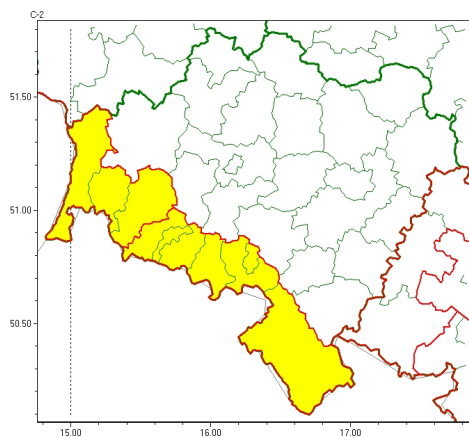

Zasięg ostrzeżeń w województwie

Burze
2024-08-29 12:31

Upał
2024-08-29 12:31

WOJEWÓDZTWO DOLNOŚLĄSKIE
OSTRZEŻENIA METEOROLOGICZNE ZBIORCZO NR 263
WYKAZ OBLICZONYCH OSTRZEŻEŃ
o godz. 12:31 dnia 29.08.2024

Zjawisko/Stopień zagrożenia	Upał/2 ZMIANA
Obszar (w nawiasie numer ostrzeżenia dla powiatu)	powiaty: bolesławiecki(81), dzierżoniowski(86), głogowski(83), górowski(82), jaworski(84), Legnica(83), legnicki(83), lubuski(91), lubuski(83), lwówecki(98), milicki(82), oleśnicki(86), oławski(88), polkowicki(86), strzeliński(89), redzki(80), widnicki(86), trzebnicki(79), wołowski(82), Wrocław(84), wrocławski(86), zbkowicki(102), zgorzelecki(84), złotoryjski(84)
Ważność	od godz. 13:00 dnia 29.08.2024 do godz. 18:00 dnia 30.08.2024
Prawdopodobieństwo	80%
Przebieg	Prognozuje się upały. Temperatura maksymalna w dzień od 28°C do 32°C. Temperatura minimalna w nocy od 16°C do 20°C.
SMS	IMGW-PIB OSTRZEŻENIA: UPAŁ/2 dolnośląskie (24 powiatów) od 13:00/29.08 do 18:00/30.08.2024 temp. maks 28-32 st, temp min 16-20st. Dotyczy powiatów: bolesławiecki, dzierżoniowski, głogowski, górowski, jaworski, Legnica, legnicki, lubuski, lubuski, lwówecki, milicki, oleśnicki, oławski, polkowicki, strzeliński, redzki, widnicki, trzebnicki, wołowski, Wrocław, wrocławski, zbkowicki, zgorzelecki i złotoryjski.
RSO	Woj. dolnośląskie (24 powiatów), IMGW-PIB wydał ostrzeżenie drugiego stopnia o upałach
Uwagi	Zmiana stopnia zagrożenia ze względu na prognozowaną wyszłą temperaturę minimalną.
Zjawisko/Stopień zagrożenia	Burze/1
Obszar (w nawiasie numer ostrzeżenia dla powiatu)	powiaty: Jelenia Góra(106), kamiennogórski(98), karkonoski(107), kłodzki(106), lubuski(92), lwówecki(99), Wałbrzych(91), wałbrzyski(95), zgorzelecki(85)