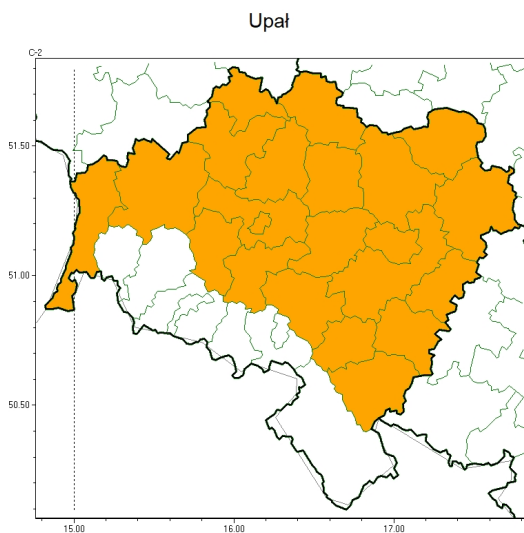

**PROGNOZA NIEBEZPIECZNYCH ZJAWISK METEOROLOGICZNYCH
NA PIERWSZ DOB**

Obszar	Województwo dolnośląskie
Ważność (cz. urz.)	od godz. 07:30 dnia 06.09.2024 (piątek) do godz. 07:30 dnia 07.09.2024 (sobota)
Zjawisko/stopień zagrożenia Kryteria	Upał/2 (bolesławiecki, dzierżonowski, głogowski, górski, jaworski, Legnica, legnicki, lubiński, milicki, oleśnicki, oławski, polkowicki, strzeliński, redzki, widnicki, trzebnicki, wołowski, Wrocław, wrocławski, ząbkowicki, zgorzelecki i złotoryjski) Temperatura maksymalna 30-34°C, temperatura minimalna w nocy od 18°C.

**PROGNOZA NIEBEZPIECZNYCH ZJAWISK METEOROLOGICZNYCH
NA DRUG DOB**

Obszar	Województwo dolnośląskie
Ważność (cz. urz.)	od godz. 07:30 dnia 07.09.2024 (sobota) do godz. 07:30 dnia 08.09.2024 (niedziela)
Zjawisko/stopień zagrożenia Kryteria	Upał/2 (bolesławiecki, dzierżonowski, głogowski, górowski, jaworski, Legnica, legnicki, lubiński, milicki, oleśnicki, oławski, polkowicki, strzeliński, redzki, widnicki, trzebnicki, wołowski, Wrocław, wrocławski, ząbkowicki, zgorzelecki i złotoryjski) Temperatura maksymalna 30-34°C, temperatura minimalna w nocy od 18°C.

**PROGNOZA NIEBEZPIECZNYCH ZJAWISK METEOROLOGICZNYCH
NA TRZECI DOB**

Obszar	Województwo dolnośląskie
Ważność (cz. urz.)	od godz. 07:30 dnia 08.09.2024 (niedziela) do godz. 07:30 dnia 09.09.2024 (poniedziałek)
Zjawisko/stopień zagrożenia Kryteria	Upał/2 (bolesławiecki, dzierżonowski, głogowski, górowski, jaworski, Legnica, legnicki, lubiński, milicki, oleśnicki, oławski, polkowicki, strzeliński, redzki, widnicki, trzebnicki, wołowski, Wrocław, wrocławski, ząbkowicki, zgorzelecki i złotoryjski) Temperatura maksymalna 30-34°C, temperatura minimalna w nocy od 18°C.