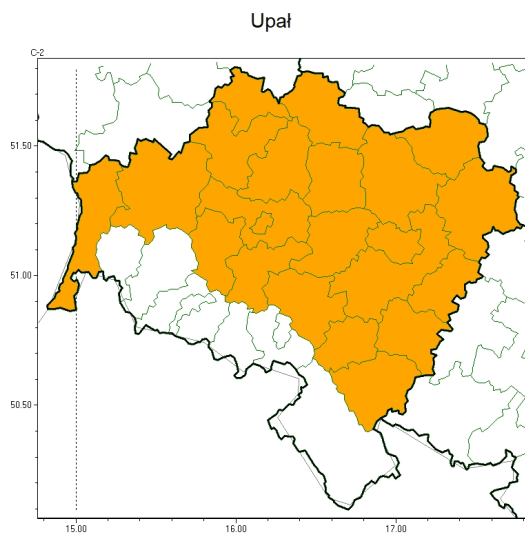

**PROGNOZA NIEBEZPIECZNYCH ZJAWISK METEOROLOGICZNYCH
NA PIERWSZ DOB**

Obszar	Województwo dolnośląskie
Ważność (cz. urz.)	od godz. 07:30 dnia 06.09.2024 (piątek) do godz. 07:30 dnia 07.09.2024 (sobota)
Zjawisko/stopień zagrożenia Kryteria	Upał/2 (bolesławiecki, dzierżonowski, głogowski, górski, jaworski, Legnica, legnicki, lubiński, milicki, oleśnicki, oławski, polkowicki, strzeliński, redzki, widnicki, trzebnicki, wołowski, Wrocław, wrocławski, ząbkowicki, zgorzelecki i złotoryjski) Temperatura maksymalna 30-34°C, temperatura minimalna w nocy od 18°C.

**PROGNOZA NIEBEZPIECZNYCH ZJAWISK METEOROLOGICZNYCH
NA DRUG DOB**

Obszar	Województwo dolnośląskie
Ważność (cz. urz.)	od godz. 07:30 dnia 07.09.2024 (sobota) do godz. 07:30 dnia 08.09.2024 (niedziela)
Zjawisko/stopień zagrożenia Kryteria	Upał/2 (bolesławiecki, dzierżonowski, głogowski, górowski, jaworski, Legnica, legnicki, lubiński, milicki, oleśnicki, oławski, polkowicki, strzeliński, redzki, widnicki, trzebnicki, wołowski, Wrocław, wrocławski, ząbkowicki, zgorzelecki i złotoryjski) Temperatura maksymalna 30-34°C, temperatura minimalna w nocy od 18°C.

**PROGNOZA NIEBEZPIECZNYCH ZJAWISK METEOROLOGICZNYCH
NA TRZECI DOB**

Obszar	Województwo dolnośląskie
Ważność (cz. urz.)	od godz. 07:30 dnia 08.09.2024 (niedziela) do godz. 07:30 dnia 09.09.2024 (poniedziałek)
Zjawisko/stopień zagrożenia Kryteria	Upał/2 (bolesławiecki, dzierżonowski, głogowski, górowski, jaworski, Legnica, legnicki, lubiński, milicki, oleśnicki, oławski, polkowicki, strzeliński, redzki, widnicki, trzebnicki, wołowski, Wrocław, wrocławski, ząbkowicki, zgorzelecki i złotoryjski) Temperatura maksymalna 30-34°C, temperatura minimalna w nocy od 18°C.