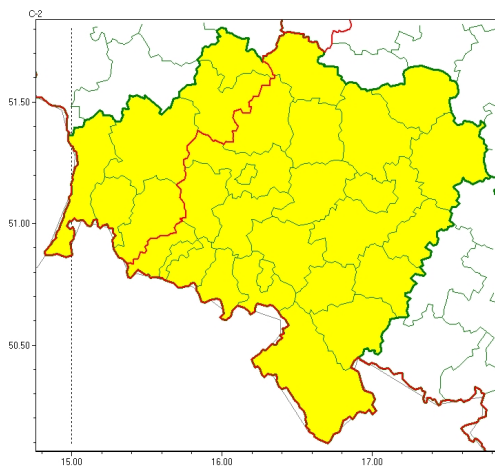

Zasięg ostrzeżeń w województwie

Silny wiatr  
2024-01-26 05:57

**WOJEWÓDZTWO DOLNOŚLĄSKIE**  
**OSTRZEŻENIA METEOROLOGICZNE ZBIORCZO NR 33**  
**WYKAZ OBYWATELI ZASIEGU OSTRZEŻENIA**  
**o godz. 05:57 dnia 26.01.2024**

Zjawisko/Stopień zagrożenia	Silny wiatr/1
Obszar (w nawiasie numer ostrzeżenia dla powiatu)	powiaty: dzierżoniowski(11), górowski(13), jaworski(13), Jelenia Góra(15), kamiennogórski(15), karkonoski(16), kłodzki(14), Legnica(12), legnicki(12), lubuski(13), milicki(13), oleśnicki(14), oławski(12), strzebiński(12), redziński(12), widnicki(13), trzebnicki(12), Wałbrzych(12), wałbrzyski(14), wołowski(12), Wrocław(12), wrocławski(13), ząbkowicki(14), złotoryjski(13)
Ważność	od godz. 21:00 dnia 26.01.2024 do godz. 12:00 dnia 27.01.2024
Prawdopodobieństwo	80%
Przebieg	Prognozuje się wystąpienie silnego wiatru o średniej prędkości od 25 km/h do 40 km/h, w porywach do 75 km/h, z zachodu i północnego zachodu.
SMS	IMGW-PIB OSTRZEŻA: WIATR/1 dolnośląskie (24 powiatów) od 21:00/26.01 do 12:00/27.01.2024 prędkości do 40 km/h, porywy do 75 km/h, W i NW. Dotyczy powiatów: dzierżoniowski, górowski, jaworski, Jelenia Góra, kamiennogórski, karkonoski, kłodzki, Legnica, legnicki, lubuski, milicki, oleśnicki, oławski, strzebiński, redziński, widnicki, trzebnicki, Wałbrzych, wałbrzyski, wołowski, Wrocław, wrocławski, ząbkowicki i złotoryjski.
RSO	Woj. dolnośląskie (24 powiatów), IMGW-PIB wydał ostrzeżenie pierwszego stopnia o silnym wietrze
Uwagi	Brak.
Zjawisko/Stopień zagrożenia	Silny wiatr/1
Obszar (w nawiasie numer ostrzeżenia dla powiatu)	powiaty: bolesławiecki(11), głogowski(13), lubuski(13), lwówecki(14), polkowicki(13), zgorzelecki(14)