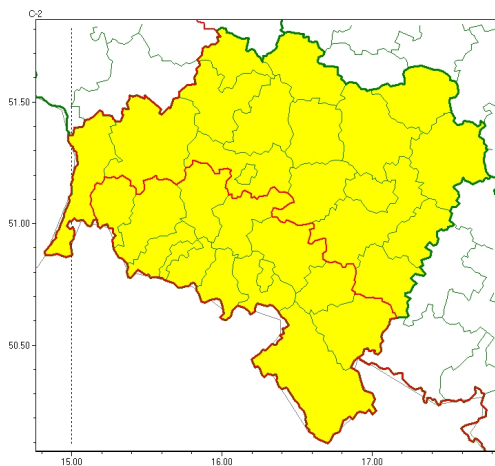

Zasięg ostrzeżeń w województwie

Przymrozki  
2024-04-17 11:46

**WOJEWÓDZTWO DOLNOŚLĄSKIE**  
**OSTRZEŻENIA METEOROLOGICZNE ZBIORCZO NR 68**  
**WYKAZ OBYWATELI ZUCIANYCH OSTRZEŻENIAMI**  
**o godz. 11:46 dnia 17.04.2024**

Zjawisko/Stopień zagrożenia	Przymrozki/1
Obszar (w nawiasie numer ostrzeżenia dla powiatu)	powiaty: bolesławiecki(21), głogowski(23), górowski(22), Legnica(21), legnicki(21), lubuski(22), milicki(22), oleśnicki(23), oławski(21), polkowicki(23), strzeliński(21), redzki(21), trzebnicki(21), wołowski(21), Wrocław(21), wrocławski(22), zgorzelecki(24)
Ważność	od godz. 23:00 dnia 17.04.2024 do godz. 08:00 dnia 18.04.2024
Prawdopodobieństwo	80%
Przebieg	Prognozowany jest spadek temperatury powietrza do około -1°C, przy gruncie do -3°C.
SMS	IMGW-PIB OSTRZEŻENIA: PRZYMROZKI/1 dolnośląskie (17 powiatów) od 23:00/17.04 do 08:00/18.04.2024 temp. min -1 st., przy gruncie -3 st. Dotyczy powiatów: bolesławiecki, głogowski, górowski, Legnica, legnicki, lubuski, milicki, oleśnicki, oławski, polkowicki, strzeliński, redzki, trzebnicki, wołowski, Wrocław, wrocławski i zgorzelecki.
RSO	Woj. dolnośląskie (17 powiatów), IMGW-PIB wydał ostrzeżenie pierwszego stopnia o przymrozkach
Uwagi	Ostrzeżenia mogą być kontynuowane.
Zjawisko/Stopień zagrożenia	Przymrozki/1
Obszar (w nawiasie numer ostrzeżenia dla powiatu)	powiaty: dzierżoniowski(20), jaworski(22), Jelenia Góra(34), kamiennogórski(30), karkonoski(35), kłodzki(31), lubuski(25), lwówecki(28), widnicki(23), Wałbrzych(24), wałbrzyski(28), złotoryjski(22)
Ważność	od godz. 23:00 dnia 17.04.2024 do godz. 08:00 dnia 19.04.2024
Prawdopodobieństwo	80%