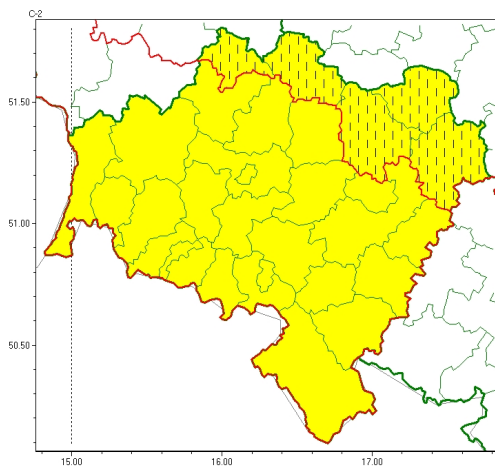

Zasięg ostrzeżeń w województwie

Burze
2024-04-16 14:21

WOJEWÓDZTWO DOLNOŚLĄSKIE
OSTRZEŻENIA METEOROLOGICZNE ZBIORCZO NR 67
WYKAZ OBSZARÓW ZUCIANYCH OSTRZEŻENIAMI
o godz. 14:21 dnia 16.04.2024

Zjawisko/Stopień zagrożenia	Burze/1 ZMIANA
Obszar (w nawiasie numer ostrzeżenia dla powiatu)	powiaty: głogowski(22), górowski(21), milicki(21), oleśnicki(22), trzebnicki(20)
Ważność	od godz. 14:21 dnia 16.04.2024 do godz. 18:00 dnia 16.04.2024
Prawdopodobieństwo	75%
Przebieg	Nadal punktowo prognozowane są burze, którym mogą towarzyszyć opady deszczu do około 10 mm oraz porywy wiatru do 75 km/h. Możliwy drobny grad.
SMS	IMGW-PIB OSTRZEŻENIA: BURZE/1 dolnośląskie (5 powiatów) od 14:21/16.04 do 18:00/16.04.2024 deszcz 10 mm, porywy 75 km/h. Dotyczy powiatów: głogowski, górowski, milicki, oleśnicki i trzebnicki.
RSO	Woj. dolnośląskie (5 powiatów), IMGW-PIB wydał ostrzeżenie pierwszego stopnia o burzach
Uwagi	Przedłużenie ważności ostrzeżenia.
Zjawisko/Stopień zagrożenia	Burze/1
Obszar (w nawiasie numer ostrzeżenia dla powiatu)	powiaty: bolesławiecki(20), dzierżoniowski(19), jaworski(21), Jelenia Góra(33), kamienogórski(29), karkonoski(34), kłodzki(30), Legnica(20), legnicki(20), lubuski(24), lubuski(21), lwówecki(27), oławski(20), polkowicki(22), strzeliński(20), redziński(20), widnicki(22), Wałbrzych(23), wałbrzyski(27), wołowski(20), Wrocław(20), wrocławski(21), ząbkowicki(25), zgorzelecki(23), zlotoryjski(21)
Ważność	od godz. 07:00 dnia 16.04.2024 do godz. 15:00 dnia 16.04.2024
Prawdopodobieństwo	75%