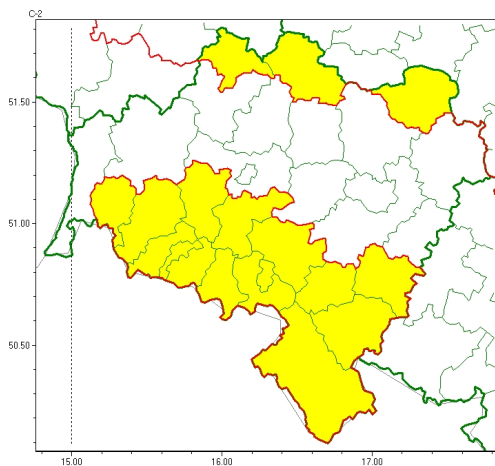

### Zasięg ostrzeżeń w województwie

Opady marznące  
2025-01-08 11:54

## WOJEWÓDZTWO DOLNOŚLĄSKIE OSTRZEŻENIA METEOROLOGICZNE ZBIORCZO NR 8 WYKAZ OBOWIĄZUJĄCYCH OSTRZEŻEŃ o godz. 11:54 dnia 08.01.2025

Zjawisko/Stopień zagrożenia	Opady marznące/1
Obszar (w nawiasie numer ostrzeżenia dla powiatu)	powiaty: dzierzoniowski(3), jaworski(3), Jelenia Góra(5), kamiennogórski(5), karkonoski(5), kłodzki(5), lubański(4), lwówecki(5), strzebiński(4), świdnicki(3), Wałbrzych(4), wałbrzyski(4), ząbkowicki(4), złotoryjski(3)
Ważność	od godz. 00:00 dnia 09.01.2025 do godz. 04:00 dnia 09.01.2025
Prawdopodobieństwo	70%
Przebieg	Prognozowane są miejscami słabe opady marznącego deszczu powodujące gołoledź.
SMS	IMGW-PIB OSTRZEGA: MARZNAĆEOPADY/1 dolnośląskie (14 powiatów) od 00:00/09.01 do 04:00/09.01.2025 marznące opady, drogi śliskie. Dotyczy powiatów: dzierzoniowski, jaworski, Jelenia Góra, kamiennogórski, karkonoski, kłodzki, lubański, lwówecki, strzebiński, świdnicki, Wałbrzych, wałbrzyski, ząbkowicki i złotoryjski.
RSO	Woj. dolnośląskie (14 powiatów), IMGW-PIB wydał ostrzeżenie pierwszego stopnia o opadach marznących
Uwagi	Brak.
Zjawisko/Stopień zagrożenia	Opady marznące/1
Obszar (w nawiasie numer ostrzeżenia dla powiatu)	powiaty: głogowski(4), górowski(4), milicki(4)
Ważność	od godz. 03:00 dnia 09.01.2025 do godz. 07:00 dnia 09.01.2025
Prawdopodobieństwo	70%

<b>Przebieg</b>	Prognozowane są miejscami słabe opady marznącego deszczu powodujące gołoledź.
<b>SMS</b>	IMGW-PIB OSTRZEGA: MARZNAĆEOPADY/1 dolnośląskie (3 powiaty) od 03:00/09.01 do 07:00/09.01.2025 marznące opady, drogi śliskie. Dotyczy powiatów: głogowski, górski i milicki.
<b>RSO</b>	Woj. dolnośląskie (3 powiaty), IMGW-PIB wydał ostrzeżenie pierwszego stopnia o opadach marznących
<b>Uwagi</b>	Brak.