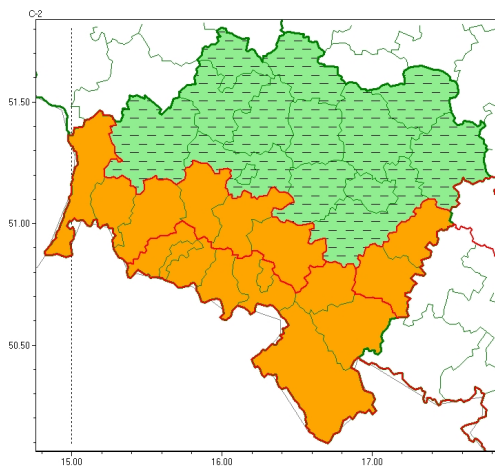

Zasięg ostrzeżeń w województwie

Opady marznące
2025-01-15 05:20

WOJEWÓDZTWO DOLNOŚLĄSKIE **OSTRZEŻENIA METEOROLOGICZNE ZBIORCZO NR 17** **WYKAZ OBOWIĄZUJĄCYCH OSTRZEŻEŃ** **o godz. 05:20 dnia 15.01.2025**

Zjawisko/Stopień zagrożenia	Opady marznące/2 ODWOŁANIE
Obszar (w nawiasie numer ostrzeżenia dla powiatu)	powiaty: bolesławiecki(8), głogowski(8), górowski(8), Legnica(8), legnicki(8), lubiński(8), milicki(8), oleśnicki(7), polkowicki(8), średzki(7), trzebnicki(7), wołowski(7), Wrocław(7), wrocławski(7)
Czas odwołania	godz. 05:20 dnia 15.01.2025
Przyczyna	Zjawisko zakończyło się.
SMS	IMGW-PIB INFORMUJE: MARZNAŃCEOPADY/- dolnośląskie (14 powiatów) 05:20/15.01.2025 ZJAWISKO ZAKOŃCZYŁO SIĘ. Dotyczy powiatów: bolesławiecki, głogowski, górowski, Legnica, legnicki, lubiński, milicki, oleśnicki, polkowicki, średzki, trzebnicki, wołowski, Wrocław i wrocławski.
RSO	Woj. dolnośląskie (14 powiatów), IMGW-PIB odwołał ostrzeżenie drugiego stopnia o opadach marznących
Uwagi	Brak.
Zjawisko/Stopień zagrożenia	Opady marznące/2
Obszar (w nawiasie numer ostrzeżenia dla powiatu)	powiaty: dzierzoniowski(7), Jelenia Góra(13), kamiennogórski(11), karkonoski(13), kłodzki(12), Wałbrzych(11), wałbrzyski(10), ząbkowicki(8)
Ważność	od godz. 19:00 dnia 14.01.2025 do godz. 19:00 dnia 15.01.2025
Prawdopodobieństwo	80%
Przebieg	Prognozowane są słabe, okresami umiarkowane, opady marznącego deszczu lub mżawki, powodujące gołoledź.