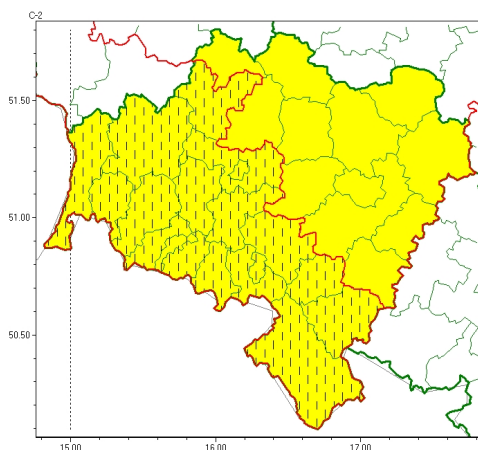

Zasięg ostrzeżeń w województwie

Silny mróz
2025-02-18 11:48

WOJEWÓDZTWO DOLNOŚLĄSKIE
OSTRZEŻENIA METEOROLOGICZNE ZBIORCZO NR 38
WYKAZ OBOWIĄZUJĄCYCH OSTRZEŻEŃ
o godz. 11:48 dnia 18.02.2025

Zjawisko/Stopień zagrożenia	Silny mróz/1 ZMIANA
Obszar (w nawiasie numer ostrzeżenia dla powiatu)	powiaty: bolesławiecki(15), dzierzoniowski(11), jaworski(12), Jelenia Góra(20), kamiennogórski(17), karkonoski(20), kłodzki(21), Legnica(13), legnicki(13), lubański(17), lwówecki(20), polkowicki(15), świdnicki(11), Wałbrzych(16), wałbrzyski(15), ząbkowicki(16), zgorzelecki(14), złotoryjski(12)
Ważność	od godz. 11:48 dnia 18.02.2025 do godz. 09:00 dnia 20.02.2025
Prawdopodobieństwo	80%
Przebieg	Prognozuje się temperaturę minimalną w nocy od -17°C do -14°C, w regionach podgórskich lokalnie około -20°C. Temperatura maksymalna w dzień od -2°C do 1°C. Wiatr o średniej prędkości do 5 km/h.
SMS	IMGW-PIB OSTRZEGA: MRÓZ/1 dolnośląskie (18 powiatów) od 11:48/18.02 do 09:00/20.02.2025 temp. min -17 st, lok. -20 st, temp. maks 1 st, wiatr 5 km/h. Dotyczy powiatów: bolesławiecki, dzierzoniowski, jaworski, Jelenia Góra, kamiennogórski, karkonoski, kłodzki, Legnica, legnicki, lubański, lwówecki, polkowicki, świdnicki, Wałbrzych, wałbrzyski, ząbkowicki, zgorzelecki i złotoryjski.
RSO	Woj. dolnośląskie (18 powiatów), IMGW-PIB wydał ostrzeżenie pierwszego stopnia o silnych mrozach
Uwagi	Zmiana dotyczy ważności ostrzeżenia.
Zjawisko/Stopień zagrożenia	Silny mróz/1
Obszar (w nawiasie numer ostrzeżenia dla powiatu)	powiaty: głogowski(15), górowski(13), lubiński(14), milicki(13), oleśnicki(12), oławski(13), strzeliński(13), średzki(11), trzebnicki(12), wołowski(12), Wrocław(11), wrocławski(11)