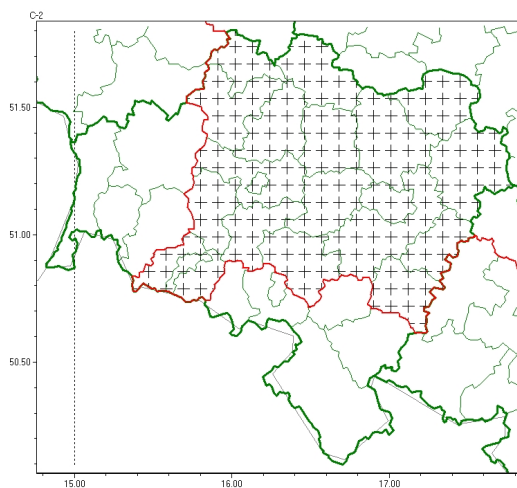

### Zasięg komunikatu w województwie

#### Gęsta mgła

### Komunikat meteorologiczny z godz. 06:47 dnia 24.02.2025

<b>Nazwa biura</b>	IMGW-PIB Centralne Biuro Prognoz Meteorologicznych - Wydział we Wrocławiu
<b>Zjawiska</b>	Gęsta mgła
<b>Obszar</b>	województwo dolnośląskie powiaty: głogowski, górowski, jaworski, Jelenia Góra, karkonoski, Legnica, legnicki, lubiński, milicki, oleśnicki, oławski, polkowicki, strzeliński, średzki, świdnicki, trzebnicki, wołowski, Wrocław, wrocławski, złotoryjski
<b>Sytuacja meteorologiczna</b>	W wielu miejscach występują gęste mgły ograniczające widzialność do około 200 m. W najbliższym czasie widzialność w mgłach powinna się stopniowo poprawiać, jednak lokalnie nadal może wynosić poniżej 200 m.
<b>Uwagi</b>	Komunikat przygotowano na podstawie danych z systemów teledetekcji atmosfery oraz sieci pomiarowo-obszernych IMGW-PIB. Lokalnie zjawiska mogą mieć inny przebieg niż opisany.
<b>Godzina i data wydania</b>	godz. 06:47 dnia 24.02.2025
Opracowanie niniejsze i jego format, jako przedmiot prawa autorskiego podlega ochronie prawnej, zgodnie z przepisami ustawy z dnia 4 lutego 1994r o prawie autorskim i prawach pokrewnych (dz. U. z 2006 r. Nr 90, poz. 631 z późn. zm.). Wszelkie dalsze udostępnianie, rozpowszechnianie (przedruk, kopiowanie, wiadomość sms) jest dozwolone wyłącznie w formie dosłownej z bezwzględnym wskazaniem źródła informacji tj. IMGW-PIB.	