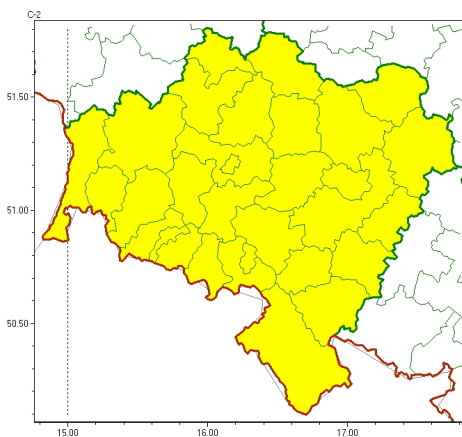

Zasięg ostrzeżeń w województwie

Przymrozki  
2025-03-27 11:35

**WOJEWÓDZTWO DOLNOŚLĄSKIE**  
**OSTRZEŻENIA METEOROLOGICZNE ZBIORCZO NR 50**  
**WYKAZ OBOWIĄZUJĄCYCH OSTRZEŻEŃ**  
**o godz. 11:35 dnia 27.03.2025**

Zjawisko/Stopień zagrożenia	Przymrozki/1
Obszar (w nawiasie numer ostrzeżenia dla powiatu)	powiaty: bolesławiecki(18), dzierzoniowski(17), głogowski(18), górowski(17), jaworski(16), Jelenia Góra(30), kamiennogórski(26), karkonoski(30), kłodzki(31), Legnica(17), legnicki(17), lubański(25), lubiński(18), lwówecki(29), milicki(18), oleśnicki(17), oławski(17), polkowicki(18), strzebiński(18), średzki(15), świdnicki(16), trzebnicki(16), Wałbrzych(25), wałbrzyski(24), wołowski(16), Wrocław(15), wrocławski(15), ząbkowicki(23), zgorzelecki(19), złotoryjski(16)
Ważność	od godz. 00:00 dnia 28.03.2025 do godz. 07:00 dnia 28.03.2025
Prawdopodobieństwo	80%
Przebieg	Prognozowany jest spadek temperatury powietrza do około -1°C, przy gruncie do -4°C.
SMS	IMGW-PIB OSTRZEGA: PRZYMROZKI/1 dolnośląskie (wszystkie powiaty) od 00:00/28.03 do 07:00/28.03.2025 temp. min -1 st., przy gruncie -4 st. Dotyczy powiatów: wszystkie powiaty.
RSO	Woj. dolnośląskie (wszystkie powiaty), IMGW-PIB wydał ostrzeżenie pierwszego stopnia o przymrozkach
Uwagi	Brak.