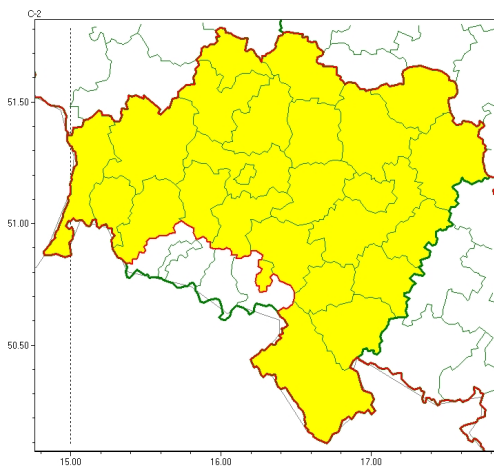

Zasięg ostrzeżeń w województwie

Oblodzenie
2025-01-10 11:46

WOJEWÓDZTWO DOLNOŚLĄSKIE **OSTRZEŻENIA METEOROLOGICZNE ZBIORCZO NR 11** **WYKAZ OBOWIĄZUJĄCYCH OSTRZEŻEŃ** **o godz. 11:46 dnia 10.01.2025**

Zjawisko/Stopień zagrożenia	Oblodzenie/1
Obszar (w nawiasie numer ostrzeżenia dla powiatu)	powiaty: bolesławiecki(7), dzierzoniowski(6), głogowski(7), górowski(7), jaworski(6), kłodzki(8), Legnica(7), legnicki(7), lubański(7), lubiński(7), lwówecki(10), milicki(7), oleśnicki(6), oławski(6), polkowicki(7), strzeliński(7), średzki(6), świdnicki(6), trzebnicki(6), Wałbrzych(7), wołowski(6), Wrocław(6), wrocławski(6), ząbkowicki(7), zgorzelecki(8), złotoryjski(6)
Ważność	od godz. 18:00 dnia 10.01.2025 do godz. 09:00 dnia 11.01.2025
Prawdopodobieństwo	80%
Przebieg	Prognozuje się zamarzanie mokrej nawierzchni dróg i chodników po opadach deszczu ze śniegiem i mokrego śniegu powodujące ich oblodzenie. Temperatura minimalna około -2°C, temperatura minimalna przy gruncie około -3°C. Ujemna temperatura powietrza utrzyma się miejscami przez cały dzień.
SMS	IMGW-PIB OSTRZEGA: OBLODZENIE/1 dolnośląskie (26 powiatów) od 18:00/10.01 do 09:00/11.01.2025 temp. min. około -2st., przy gruncie około -3st., ślisko. Dotyczy powiatów: bolesławiecki, dzierzoniowski, głogowski, górowski, jaworski, kłodzki, Legnica, legnicki, lubański, lubiński, lwówecki, milicki, oleśnicki, oławski, polkowicki, strzeliński, średzki, świdnicki, trzebnicki, Wałbrzych, wołowski, Wrocław, wrocławski, ząbkowicki, zgorzelecki i złotoryjski.
RSO	Woj. dolnośląskie (26 powiatów), IMGW-PIB wydał ostrzeżenie pierwszego stopnia o oblodzeniu
Uwagi	Brak.