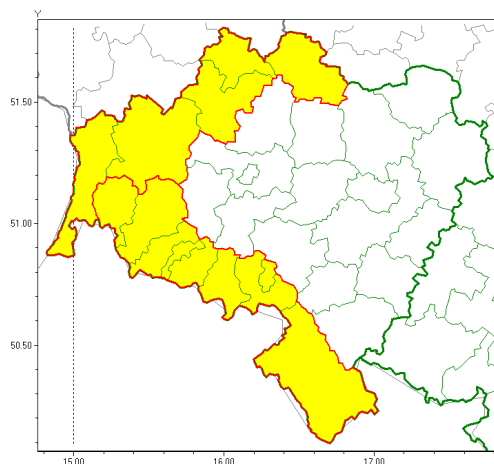

Zasięg ostrzeżeń w województwie

Silny wiatr
2021-12-01 11:37

WOJEWÓDZTWO DOLNO ŁĄSKIE
OSTRZEŻENIA METEOROLOGICZNE ZBIORCZO NR 154
WYKAZ OBSZARÓW ZUCIANYCH OSTRZEŻENIAMI
o godz. 11:37 dnia 01.12.2021

Zjawisko/Stopień zagrożenia	Silny wiatr/1
Obszar (w nawiasie numer ostrzeżenia dla powiatu)	powiaty: Jelenia Góra(95), kamiennogórski(95), karkonoski(95), kłodzki(104), lubański(92), lwówecki(94), Wałbrzych(96), wałbrzyski(99)
Ważność	od godz. 20:00 dnia 01.12.2021 do godz. 08:00 dnia 02.12.2021
Prawdopodobieństwo	85%
Przebieg	Prognozuje się wystąpienie silnego wiatru o średniej prędkości od 35 km/h do 50 km/h, w porywach do 80 km/h, z południowego zachodu.
SMS	IMGW-PIB OSTRZEŻENIA: WIATR/1 dolno łąskie (8 powiatów) od 20:00/01.12 do 08:00/02.12.2021 prędkość do 50 km/h, porywy do 80 km/h, SW. Dotyczy powiatów: Jelenia Góra, kamiennogórski, karkonoski, kłodzki, lubański, lwówecki, Wałbrzych i wałbrzyski.
RSO	Woj. dolno łąskie (8 powiatów), IMGW-PIB wydał ostrzeżenie pierwszego stopnia o silnym wietrze
Uwagi	Brak.
Zjawisko/Stopień zagrożenia	Silny wiatr/1
Obszar (w nawiasie numer ostrzeżenia dla powiatu)	powiaty: bolesławiecki(72), głogowski(67), górowski(67), polkowicki(67), zgorzelecki(83)
Ważność	od godz. 20:00 dnia 01.12.2021 do godz. 08:00 dnia 02.12.2021
Prawdopodobieństwo	70%